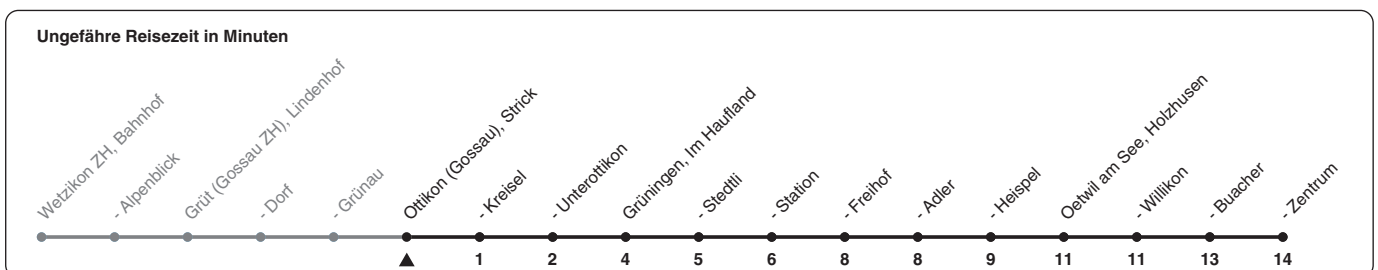

867

ZVV-Contact 0800 988 988 | zvv.ch

Zum
Live-
Fahrplan

Strick

Richtung Oetwil am See, Zentrum

h	Montag - Freitag	Samstag	Sonn- und Feiertag
5	55		
6	25 55		
7	25 55		
8	25 55		
9	25 55		
10	25 55		
11	25 55		
12	25 55		
13	25 55		
14	25 55		
15	25 55		
16	25 40a 55		
17	10a 25 40a 55		
18	10a 25 40a 55		
19	10a 25 55		
20	25 55		
21			
22			
23			
0			

a) bis Grüningen, Adler

Als Feiertage gelten: 25./26. Dez., 1./2. Jan., Karfreitag, Ostermontag, 1. Mai, Auffahrt, Pfingstmontag, 1. Aug.

Gültig vom 11.12.2022 - 13.12.2025

STEIG EIN. KOMM WEITER.

13.10.2022