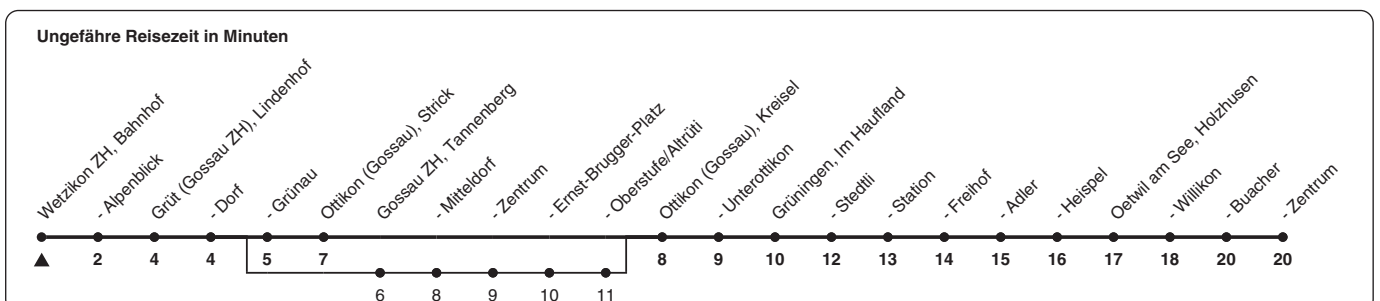

867

ZVV-Contact 0800 988 988 | zvv.ch

Zum Live-Fahrplan

Bahnhof

Richtung Oetwil am See, Zentrum

h	Montag - Freitag	Samstag	Sonn- und Feiertag
5	49		
6	19 49	49b	49b
7	19 49	49b	49b
8	19 49	49b	49b
9	19 49	49b	49b
10	19 49	49b	49b
11	19 49	49b	49b
12	19 49	49b	49b
13	19 49	49b	49b
14	19 49	49b	49b
15	19 49	49b	49b
16	19 34a 49	49b	49b
17	04a 19 34a 49	49b	49b
18	04a 19 34a 49	49b	49ab
19	04a 19 49	49ab	49ab
20	19 49	49ab	49ab
21	49ab	49ab	49ab
22	49ab	49ab	49ab
23	49ab	49ab	49ab
0	53ab	53ab	

a) bis Grüningen, Adler

b) bedient auch von Gossau ZH, Tannenbergl bis Gossau ZH, Oberstufe/Altrüti

Als Feiertage gelten: 25./26. Dez., 1./2. Jan., Karfreitag, Ostermontag, 1. Mai, Auffahrt, Pfingstmontag, 1. Aug.