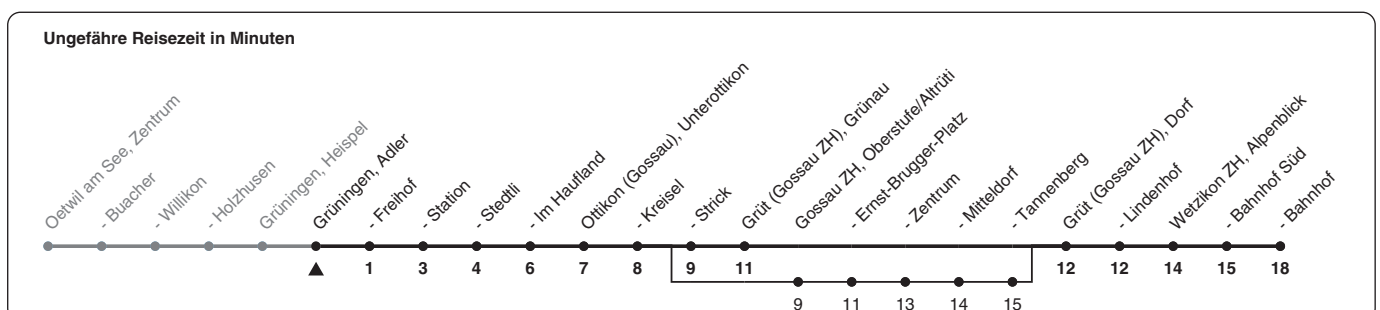

867

ZVV-Contact 0800 988 988 | zvv.ch

Zum Live-Fahrplan

Adler

Richtung Wetzikon ZH, Bahnhof

h	Montag - Freitag	Samstag	Sonn- und Feiertag
4	49a		
5	24 54	49a	49a
6	09 24 39 54	49a	49a
7	09 24 39 54	49a	49a
8	09 24 54	49a	49a
9	24 54	49a	49a
10	24 54	49a	49a
11	24 54	49a	49a
12	24 54	49a	49a
13	24 54	49a	49a
14	24 54	49a	49a
15	24 54	49a	49a
16	24 54	49a	49a
17	24 54	49a	49a
18	24 54	49a	49a
19	24 54	49a	49a
20	49a	49a	49a
21	49a	49a	49a
22	49a	49a	49a
23	49a	49a	
0			

a) bedient auch von Gossau ZH, Oberstufe/Altrüti bis Gossau ZH, Tannenberg

Als Feiertage gelten: 25./26. Dez., 1./2. Jan., Karfreitag, Ostermontag, 1. Mai, Auffahrt, Pfingstmontag, 1. Aug.

Gültig vom 11.12.2022 - 13.12.2025