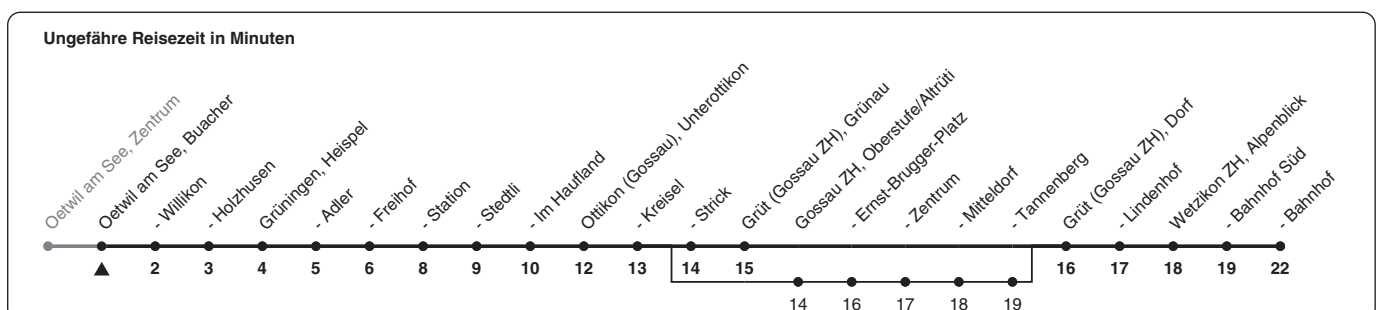

# 867

ZVV-Contact 0800 988 988 | zvv.ch

Zum  
Live-  
Fahrplan

Buacher

## Richtung **Wetzikon ZH, Bahnhof**

h	Montag - Freitag	Samstag	Sonn- und Feiertag
5	49		
6	19 49	44a	
7	19 49	44a	
8	19 49	44a	44a
9	19 49	44a	44a
10	19 49	44a	44a
11	19 49	44a	44a
12	19 49	44a	44a
13	19 49	44a	44a
14	19 49	44a	44a
15	19 49	44a	44a
16	19 49	44a	44a
17	19 49	44a	44a
18	19 49	44a	44a
19	19 49	44a	
20			
21			
22			
23			
0			

a) bedient auch von Gossau ZH, Oberstufe/Altrüti bis Gossau ZH, Tannenber

Als Feiertage gelten: 25./26. Dez., 1./2. Jan., Karfreitag, Ostermontag, 1. Mai, Auffahrt, Pfingstmontag, 1. Aug.

Gültig vom 11.12.2022 - 13.12.2025