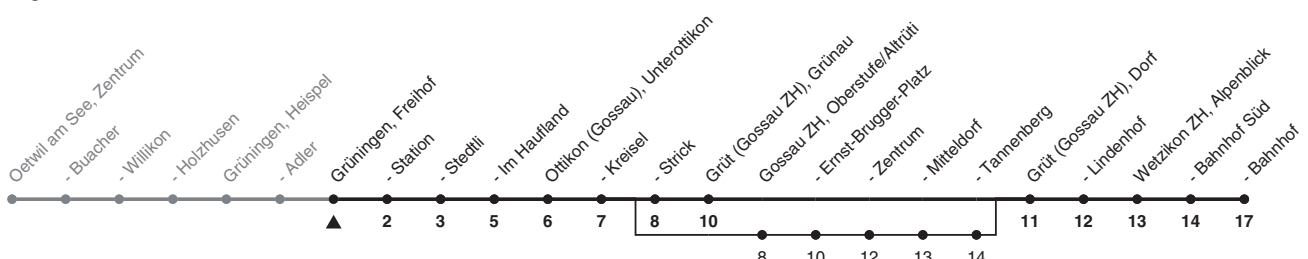

867

ZVV-Contact 0800 988 988 | zvv.ch

Zum
Live-
Fahrplan

Freihof

Richtung **Wetzikon ZH, Bahnhof**

h	Montag - Freitag	Samstag	Sonn- und Feiertag
4	49a		
5	25 55	49a	49a
6	10 25 40 55	49a	49a
7	10 25 40 55	49a	49a
8	10 25 55	49a	49a
9	25 55	49a	49a
10	25 55	49a	49a
11	25 55	49a	49a
12	25 55	49a	49a
13	25 55	49a	49a
14	25 55	49a	49a
15	25 55	49a	49a
16	25 55	49a	49a
17	25 55	49a	49a
18	25 55	49a	49a
19	25 55	49a	49a
20	49a	49a	49a
21	49a	49a	49a
22	49a	49a	49a
23	49a	49a	
0			

a) bedient auch von Gossau ZH, Oberstufe/Altrüti bis Gossau ZH, Tannenberg

Als Feiertage gelten: 25./26. Dez., 1./2. Jan., Karfreitag, Ostermontag, 1. Mai, Auffahrt, Pfingstmontag, 1. Aug.

Ungefähre Reisezeit in Minuten