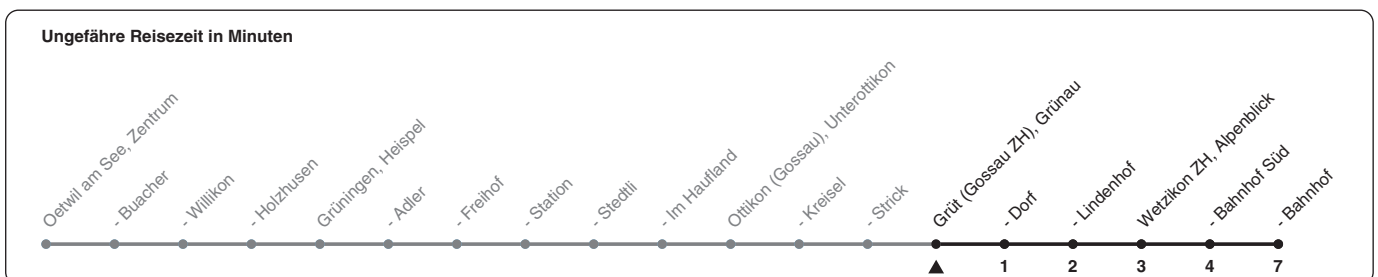

867

ZVV-Contact 0800 988 988 | zvv.ch

Zum
Live-
Fahrplan

Grünau

Richtung **Wetzikon ZH, Bahnhof**

h	Montag - Freitag	Samstag	Sonn- und Feiertag
5	34		
6	04 19 34 49		
7	04 19 34 49		
8	04 19 34		
9	04 34		
10	04 34		
11	04 34		
12	04 34		
13	04 34		
14	04 34		
15	04 34		
16	04 34		
17	04 34		
18	04 34		
19	04 34		
20	04		
21			
22			
23			
0			

Als Feiertage gelten: 25./26. Dez., 1./2. Jan., Karfreitag, Ostermontag, 1. Mai, Auffahrt, Pfingstmontag, 1. Aug.

Gültig vom 11.12.2022 - 13.12.2025

STEIG EIN. KOMM WEITER.

13.10.2022