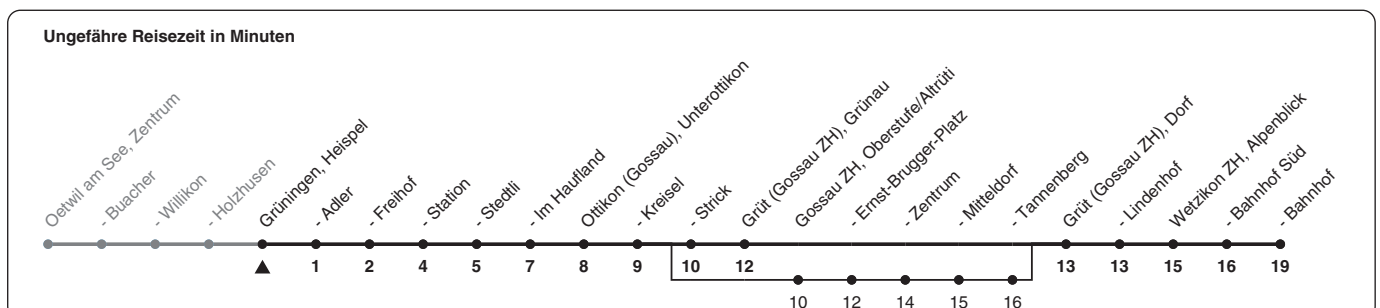

867

ZVV-Contact 0800 988 988 | zvv.ch

Zum
Live-
Fahrplan

Heispiel

Richtung **Wetzikon ZH, Bahnhof**

h	Montag - Freitag	Samstag	Sonn- und Feiertag
5	53		
6	23 53	48a	
7	23 53	48a	
8	23 53	48a	48a
9	23 53	48a	48a
10	23 53	48a	48a
11	23 53	48a	48a
12	23 53	48a	48a
13	23 53	48a	48a
14	23 53	48a	48a
15	23 53	48a	48a
16	23 53	48a	48a
17	23 53	48a	48a
18	23 53	48a	48a
19	23 53	48a	
20			
21			
22			
23			
0			

a) bedient auch von Gossau ZH, Oberstufe/Altrüti bis Gossau ZH, Tannenber

Als Feiertage gelten: 25./26. Dez., 1./2. Jan., Karfreitag, Ostermontag, 1. Mai, Auffahrt, Pfingstmontag, 1. Aug.

Gültig vom 11.12.2022 - 13.12.2025