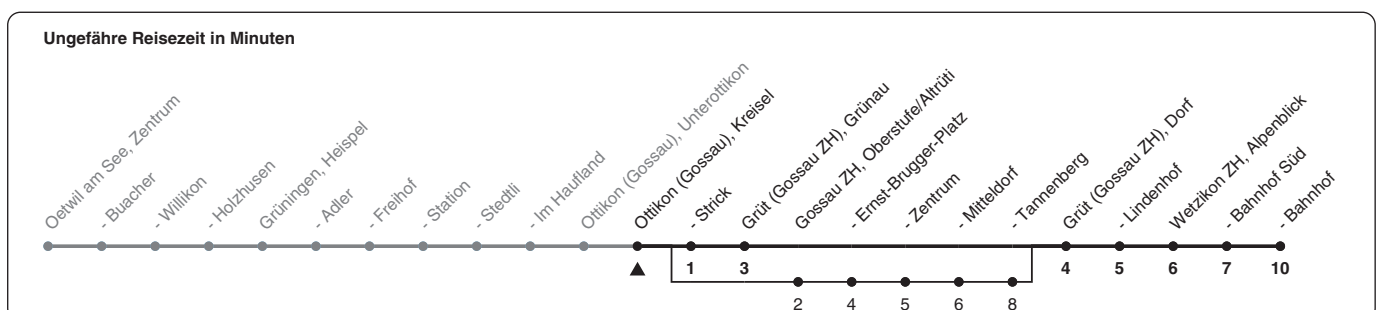

867

ZVV-Contact 0800 988 988 | zvv.ch

Zum
Live-
Fahrplan

Kreisel

Richtung Wetzikon ZH, Bahnhof

h	Montag - Freitag	Samstag	Sonn- und Feiertag
4	56a		
5	32	56a	56a
6	02 17 32 47	56a	56a
7	02 17 32 47	56a	56a
8	02 17 32	56a	56a
9	02 32	56a	56a
10	02 32	56a	56a
11	02 32	56a	56a
12	02 32	56a	56a
13	02 32	56a	56a
14	02 32	56a	56a
15	02 32	56a	56a
16	02 32	56a	56a
17	02 32	56a	56a
18	02 32	56a	56a
19	02 32	56a	56a
20	02 56a	56a	56a
21	56a	56a	56a
22	56a	56a	56a
23	56a	56a	
0			

a) bedient auch von Gossau ZH, Oberstufe/Altrüti bis Gossau ZH, Tannenberg

Als Feiertage gelten: 25./26. Dez., 1./2. Jan., Karfreitag, Ostermontag, 1. Mai, Auffahrt, Pfingstmontag, 1. Aug.

Gültig vom 11.12.2022 - 13.12.2025