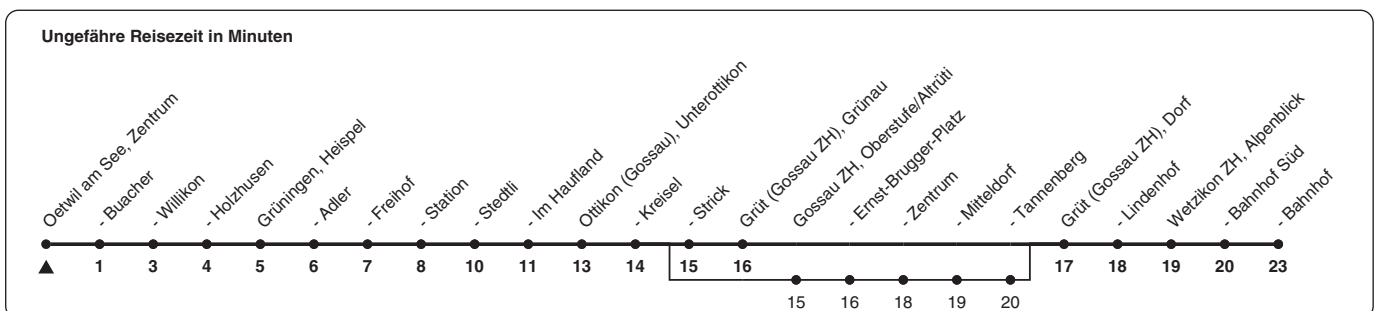

## Richtung **Wetzikon ZH, Bahnhof**

h	Montag - Freitag	Samstag	Sonn- und Feiertag
5	49		
6	19 49	43a	
7	19 49	43a	
8	19 49	43a	43a
9	19 49	43a	43a
10	19 49	43a	43a
11	19 49	43a	43a
12	19 49	43a	43a
13	19 49	43a	43a
14	19 49	43a	43a
15	19 49	43a	43a
16	19 49	43a	43a
17	19 49	43a	43a
18	19 49	43a	43a
19	19 49	43a	
20			
21			
22			
23			
0			

a) bedient auch von Gossau ZH, Oberstufe/Altrüti bis Gossau ZH, Tannenber

Als Feiertage gelten: 25./26. Dez., 1./2. Jan., Karfreitag, Ostermontag, 1. Mai, Auffahrt, Pfingstmontag, 1. Aug.

Gültig vom 11.12.2022 - 13.12.2025