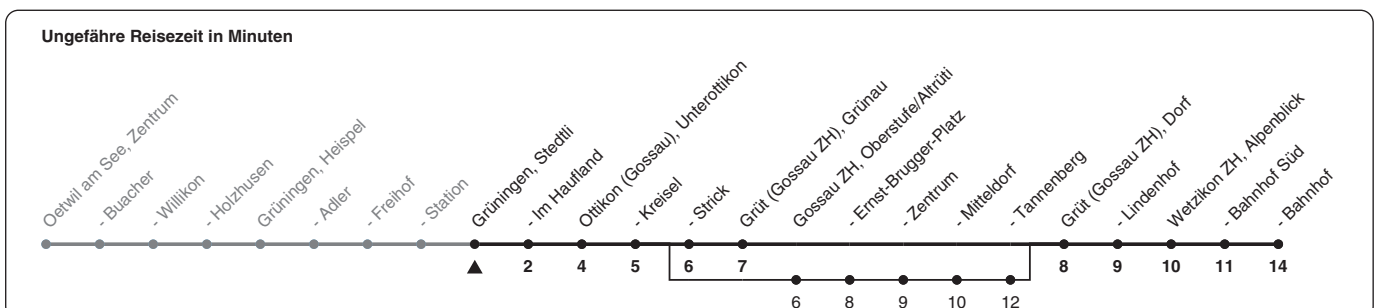

## Richtung **Wetzikon ZH, Bahnhof**

h	Montag - Freitag	Samstag	Sonn- und Feiertag
4	52a		
5	28 58	52a	52a
6	13 28 43 58	52a	52a
7	13 28 43 58	52a	52a
8	13 28 58	52a	52a
9	28 58	52a	52a
10	28 58	52a	52a
11	28 58	52a	52a
12	28 58	52a	52a
13	28 58	52a	52a
14	28 58	52a	52a
15	28 58	52a	52a
16	28 58	52a	52a
17	28 58	52a	52a
18	28 58	52a	52a
19	28 58	52a	52a
20	52a	52a	52a
21	52a	52a	52a
22	52a	52a	52a
23	52a	52a	
0			

a) bedient auch von Gossau ZH, Oberstufe/Altrüti bis Gossau ZH, Tannenberg

Als Feiertage gelten: 25./26. Dez., 1./2. Jan., Karfreitag, Ostermontag, 1. Mai, Auffahrt, Pfingstmontag, 1. Aug.

Gültig vom 11.12.2022 - 13.12.2025