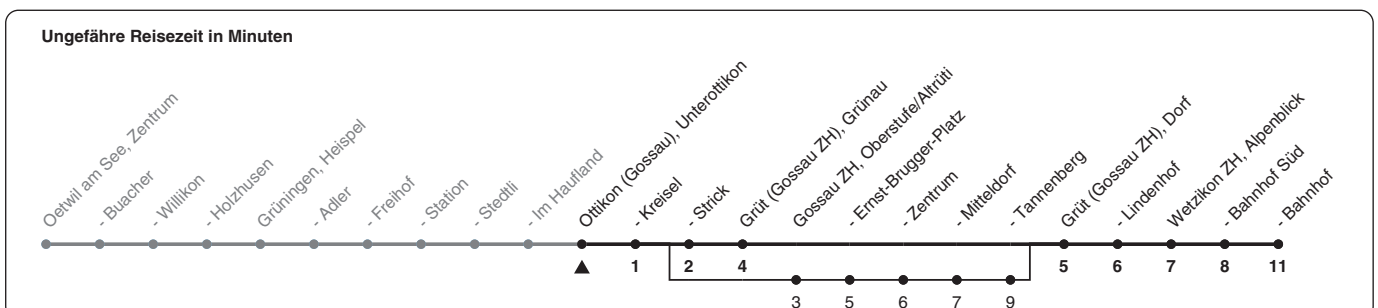

867

ZVV-Contact 0800 988 988 | zvv.ch

Zum
Live-
Fahrplan

Unterottikon

Richtung **Wetzikon ZH, Bahnhof**

h	Montag - Freitag	Samstag	Sonn- und Feiertag
4	55a		
5	31	55a	55a
6	01 16 31 46	55a	55a
7	01 16 31 46	55a	55a
8	01 16 31	55a	55a
9	01 31	55a	55a
10	01 31	55a	55a
11	01 31	55a	55a
12	01 31	55a	55a
13	01 31	55a	55a
14	01 31	55a	55a
15	01 31	55a	55a
16	01 31	55a	55a
17	01 31	55a	55a
18	01 31	55a	55a
19	01 31	55a	55a
20	01 55a	55a	55a
21	55a	55a	55a
22	55a	55a	55a
23	55a	55a	
0			

a) bedient auch von Gossau ZH, Oberstufe/Altrüti bis Gossau ZH, Tannenberg

Als Feiertage gelten: 25./26. Dez., 1./2. Jan., Karfreitag, Ostermontag, 1. Mai, Auffahrt, Pfingstmontag, 1. Aug.

Gültig vom 11.12.2022 - 13.12.2025