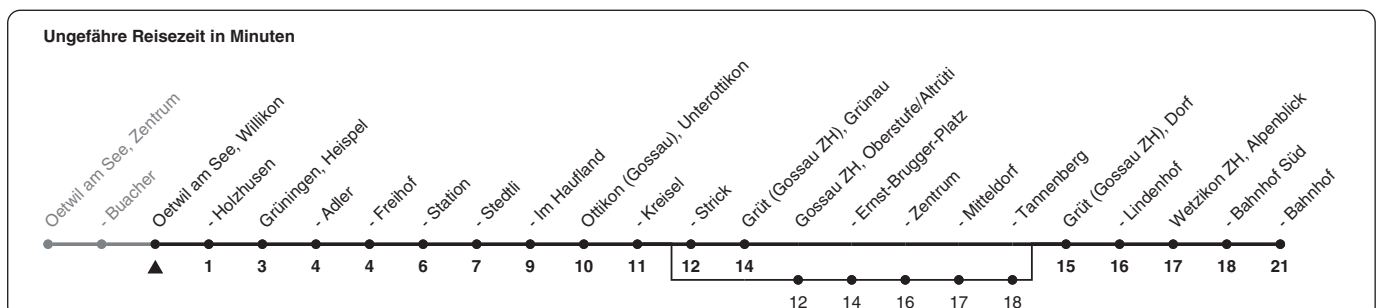

867

ZVV-Contact 0800 988 988 | zvv.ch

Zum
Live-
Fahrplan

Willikon

Richtung **Wetzikon ZH, Bahnhof**

h	Montag - Freitag	Samstag	Sonn- und Feiertag
5	51		
6	21 51	45a	
7	21 51	45a	
8	21 51	45a	45a
9	21 51	45a	45a
10	21 51	45a	45a
11	21 51	45a	45a
12	21 51	45a	45a
13	21 51	45a	45a
14	21 51	45a	45a
15	21 51	45a	45a
16	21 51	45a	45a
17	21 51	45a	45a
18	21 51	45a	45a
19	21 51	45a	
20			
21			
22			
23			
0			

a) bedient auch von Gossau ZH, Oberstufe/Altrüti bis Gossau ZH, Tannenbergr

Als Feiertage gelten: 25./26. Dez., 1./2. Jan., Karfreitag, Ostermontag, 1. Mai, Auffahrt, Pfingstmontag, 1. Aug.

Gültig vom 11.12.2022 - 13.12.2025

STEIG EIN. KOMM WEITER.