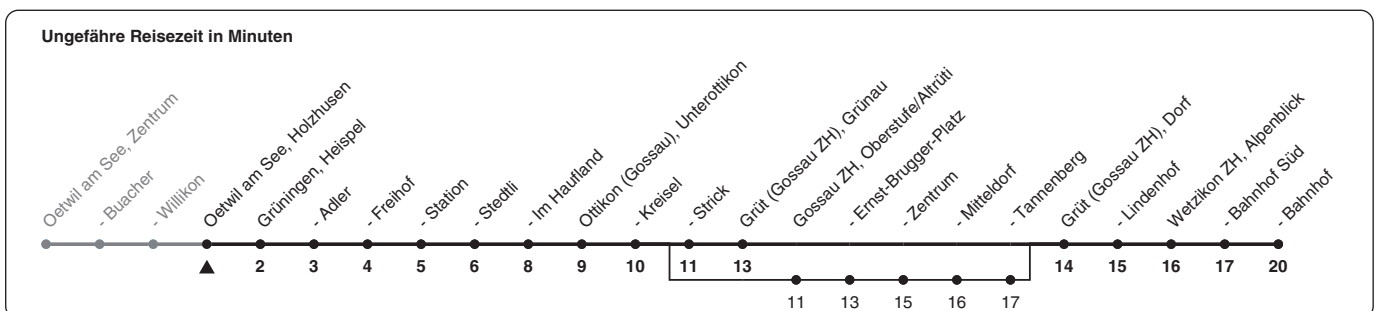

867

ZVV-Contact 0800 988 988 | zvv.ch

Zum
Live-
Fahrplan

Holzhusen

Richtung **Wetzikon ZH, Bahnhof**

h	Montag - Freitag	Samstag	Sonn- und Feiertag
5	52		
6	22 52	46a	
7	22 52	46a	
8	22 52	46a	46a
9	22 52	46a	46a
10	22 52	46a	46a
11	22 52	46a	46a
12	22 52	46a	46a
13	22 52	46a	46a
14	22 52	46a	46a
15	22 52	46a	46a
16	22 52	46a	46a
17	22 52	46a	46a
18	22 52	46a	46a
19	22 52	46a	
20			
21			
22			
23			
0			

a) bedient auch von Gossau ZH, Oberstufe/Altrüti bis Gossau ZH, Tannenber

Als Feiertage gelten: 25./26. Dez., 1./2. Jan., Karfreitag, Ostermontag, 1. Mai, Auffahrt, Pfingstmontag, 1. Aug.

Gültig vom 11.12.2022 - 13.12.2025