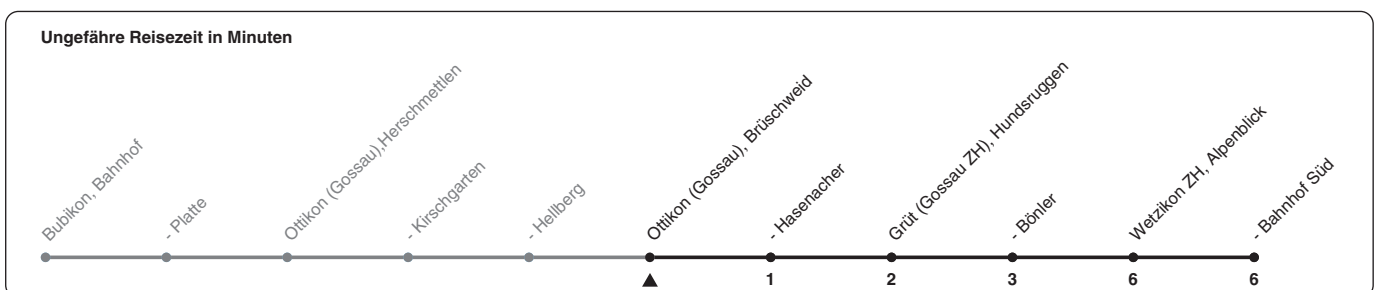

883

ZVV-Contact 0800 988 988 | zvv.ch

Zum
Live-
Fahrplan

Brüschweid

Richtung **Wetzikon ZH, Bahnhof Süd**

h	Montag - Freitag	Samstag	Sonn- und Feiertag
5			
6	03		
7	03		
8	03		
9			
10			
11			
12			
13	03		
14			
15			
16	03		
17	03		
18	03		
19	03		
20			
21			
22			
23			
0			

Als Feiertage gelten: 25./26. Dez., 1./2. Jan., Karfreitag, Ostermontag, 1. Mai, Auffahrt, Pfingstmontag, 1. Aug.

Gültig vom 11.12.2022 - 13.12.2025

STEIG EIN. KOMM WEITER.

13.10.2022