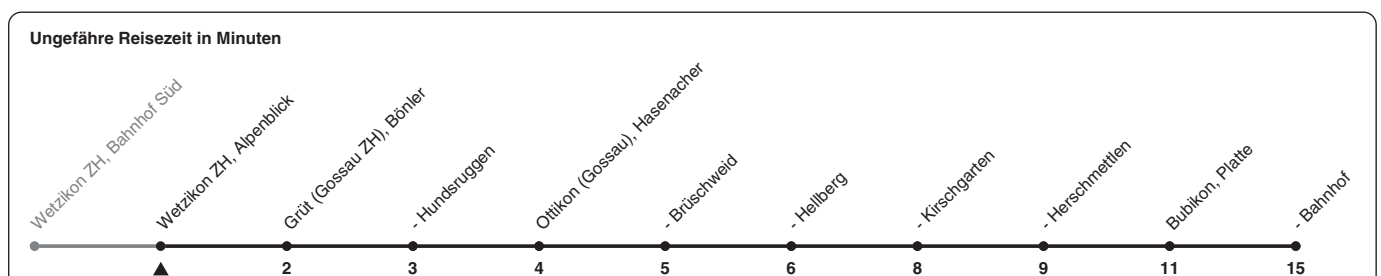

883

ZVV-Contact 0800 988 988 | zvv.ch

Zum
Live-
Fahrplan

Alpenblick

Richtung **Bubikon, Bahnhof**

h	Montag - Freitag	Samstag	Sonn- und Feiertag
5			
6	20		
7	20		
8			
9			
10			
11			
12	20		
13	20		
14			
15			
16	20		
17	20		
18	20		
19	20		
20			
21			
22			
23			
0			

Als Feiertage gelten: 25./26. Dez., 1./2. Jan., Karfreitag, Ostermontag, 1. Mai, Auffahrt, Pfingstmontag, 1. Aug.

Gültig vom 11.12.2022 - 13.12.2025

STEIG EIN. KOMM WEITER.