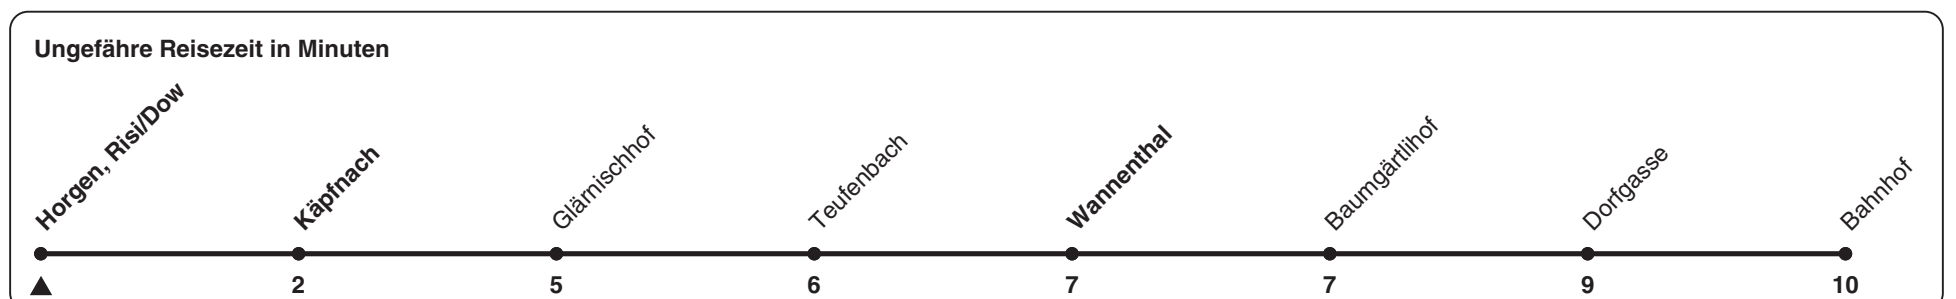

134

ZVV-Contact 0800 988 988 | zvv.ch

Zum Live-Fahrplan

Risi/Dow

Richtung Bahnhof

via Wannenthal

h	Montag - Freitag	Samstag	Sonn- und Feiertag
5	45	45	
6	15 45	15 45	
7	15 45	15 45	15 45
8	15 45	15 45	15 45
9	15 45	15 45	15 45
10	15 45	15 45	15 45
11	15 45	15 45	15 45
12	15 45	15 45	15 45
13	15 45	15 45	15 45
14	15 45	15 45	15 45
15	15 45	15 45	15 45
16	15 45	15 45	15 45
17	15 45	15 45	15 45
18	15 45	15 45	15 45
19	15 45	15 45	15 45
20	15 45	15 45	15 45
21	15 45	15 45	15 45
22	15 45	15 45	15 45
23	15 45	15 45	15 45
0	15	15	

Als Feiertage gelten: 25./26. Dez., 1./2. Jan., Karfreitag, Ostermontag, 1. Mai, Auffahrt, Pfingstmontag, 1. Aug.

Gültig ab 11.12.2022 bis 09.12.2023

STEIG EIN. KOMM WEITER.