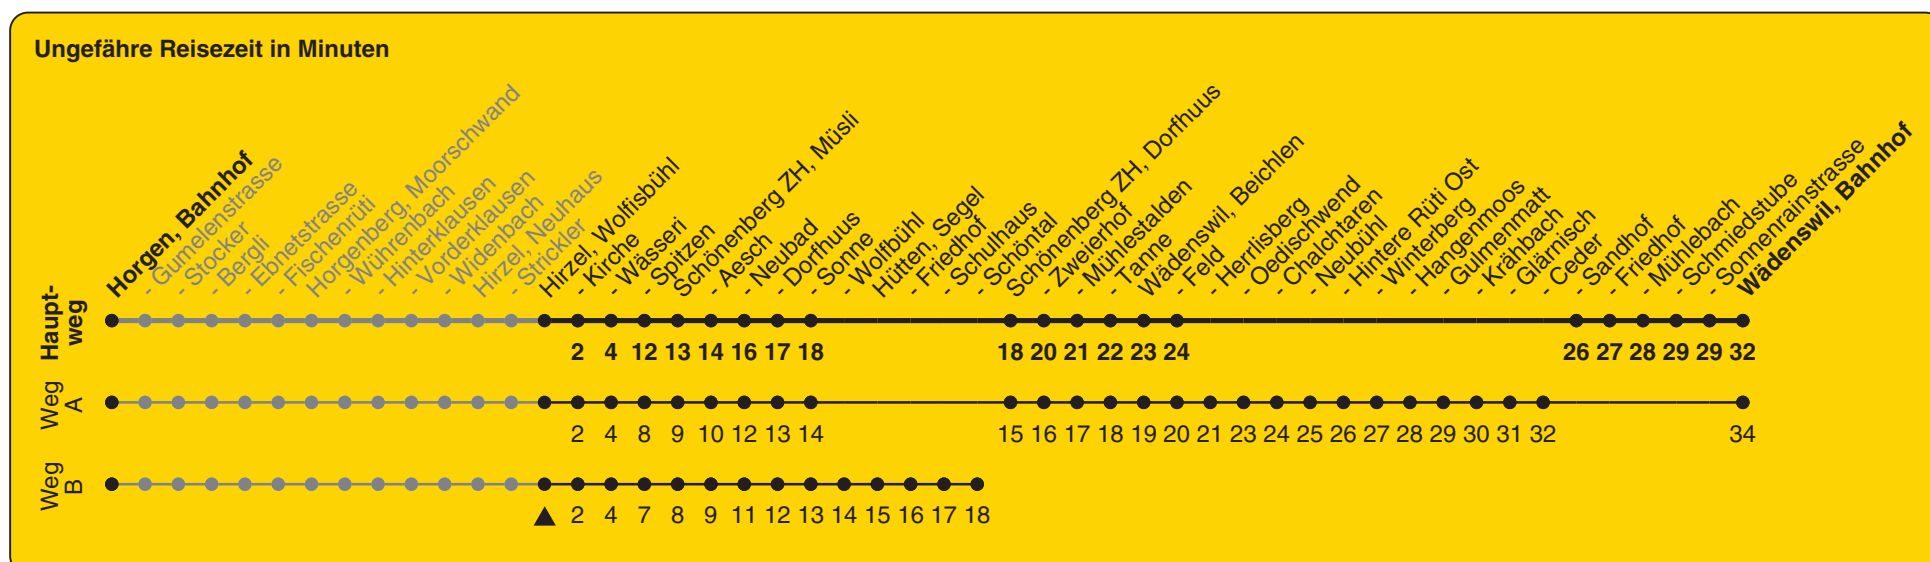

# 150

ZVV-Contact 0800 988 988 | zvv.ch

Zum Live-Fahrplan

Wolfisbühl

## Richtung Wädenswil, Bahnhof

h	Montag - Freitag	Samstag	Sonn- und Feiertag
5			
6	50	50A	
7	20b 50	50A	50A
8	50B	50A	50A
9	50b	50A	50A
10	50	50A	50A
11	50	50A	50A
12	50	50A	50A
13	50B	50A	50A
14	50b	50A	50A
15	56	50A	50A
16	56	50A	50A
17	26b 56	50A	50A
18	26b 56B	50A	50A
19	26b 50b	50A	50A
20	50b	50b	50b
21	50b	50b	50b
22	50b	50b	50b
23	50b	50b	50b
0	58ab	58b	

a) Nur Freitag      A) fährt Weg A      B) fährt Weg B      b) bis Hirzel, Spitzen

Als Feiertage gelten: 25./26. Dez., 1./2. Jan., Karfreitag, Ostermontag, 1. Mai, Auffahrt, Pfingstmontag, 1. Aug.

Gültig ab 11.12.2022 bis 09.12.2023