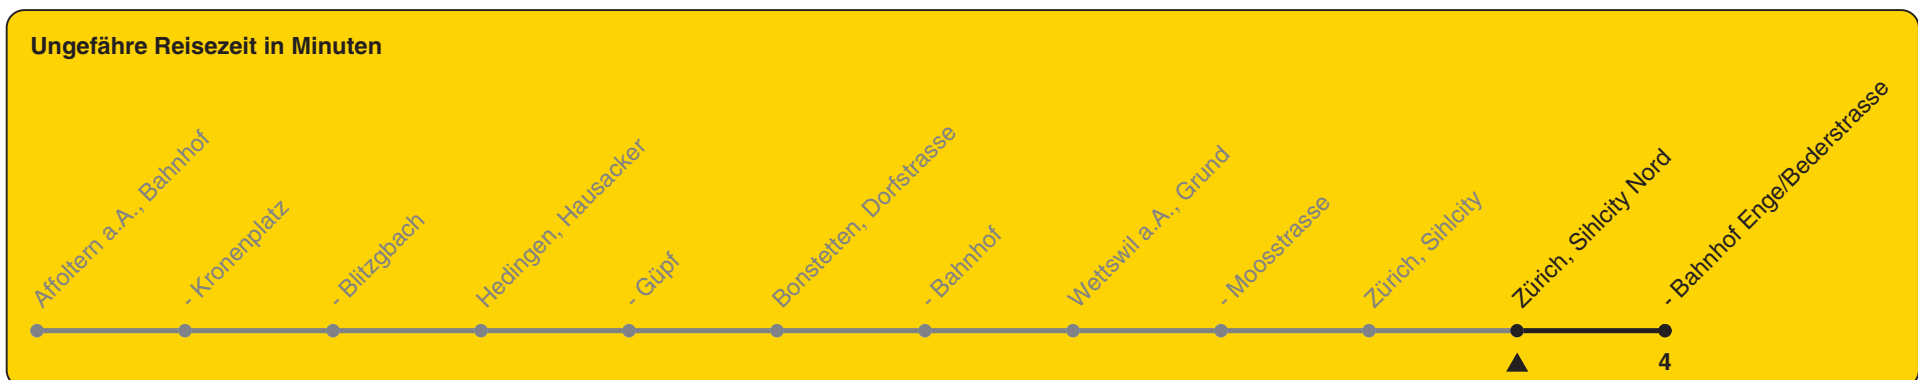

Sihlcity Nord

Richtung Zürich, Bahnhof Enge/Bederstr.

h	Montag - Freitag	Samstag	Sonn- und Feiertag
5			
6	11 41		
7	14 44	11	
8	14 44	11	
9	11 41	11 41	53
10	11 41	11 41	53
11	11 41	11 41	53
12	11 41	11 41	53
13	11 41	11 41	53
14	11 41	11 41	53
15	11 41	11 41	53
16	11 41	11 41	53
17	11 41	11 41	53
18	11 41	11 41	53
19	11 41	11 41	53
20	11 53	11 53	53
21	53	53	53
22	53	53	53
23	53	53	53
0			

Als Feiertage gelten: 25./26. Dez., 1./2. Jan., Karfreitag, Ostermontag, 1. Mai, Auffahrt, Pfingstmontag, 1. Aug.

Gültig ab 11.12.2022

STEIG EIN. KOMM WEITER.