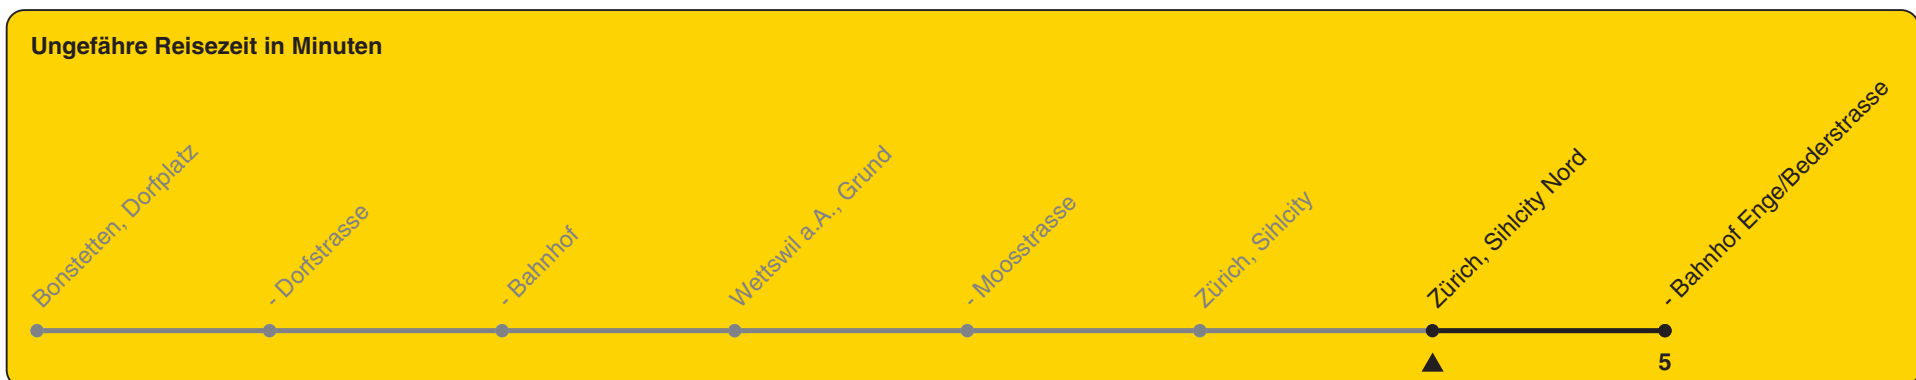

210

ZVV-Contact 0800 988 988 | zvv.ch

Zum Live-Fahrplan

Sihlcity Nord

Richtung Zürich, Bahnhof Enge/Bederstr.

h	Montag - Freitag	Samstag	Sonn- und Feiertag
5			
6			
7	00 30		
8	00 30		
9			
10			
11			
12			
13			
14			
15			
16	25 55		
17	25 55		
18	25 55		
19			
20			
21			
22			
23			
0			

Als Feiertage gelten: 25./26. Dez., 1./2. Jan., Karfreitag, Ostermontag, 1. Mai, Auffahrt, Pfingstmontag, 1. Aug.

Gültig ab 11.12.2022 bis 09.12.2023

STEIG EIN. KOMM WEITER.