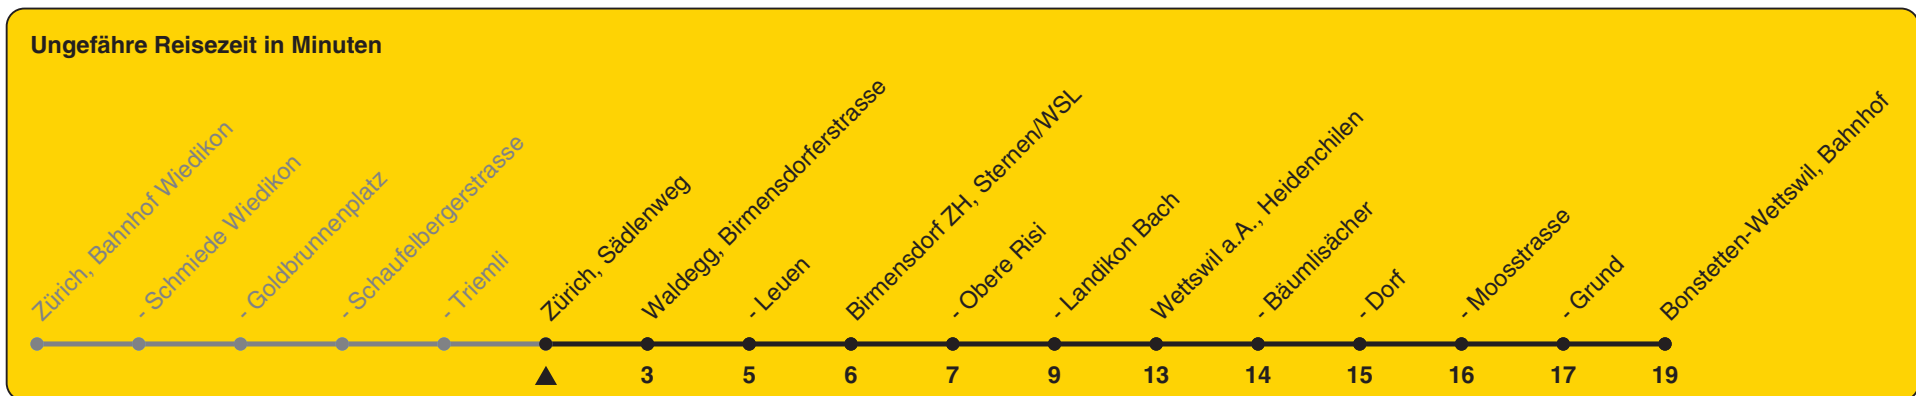

Sädlenweg

Richtung Bonstetten-Wettswil, Bahnhof

h	Montag - Freitag	Samstag	Sonn- und Feiertag
5			
6	37		
7	07 37		
8	07		
9			
10			
11			
12			
13			
14			
15			
16	12 42		
17	12 42		
18	12 42		
19	12		
20			
21			
22			
23			
0			

Als Feiertage gelten: 25./26. Dez., 1./2. Jan., Karfreitag, Ostermontag, 1. Mai, Auffahrt, Pfingstmontag, 1. Aug.

Gültig ab 11.12.2022 bis 09.12.2023

STEIG EIN. KOMM WEITER.