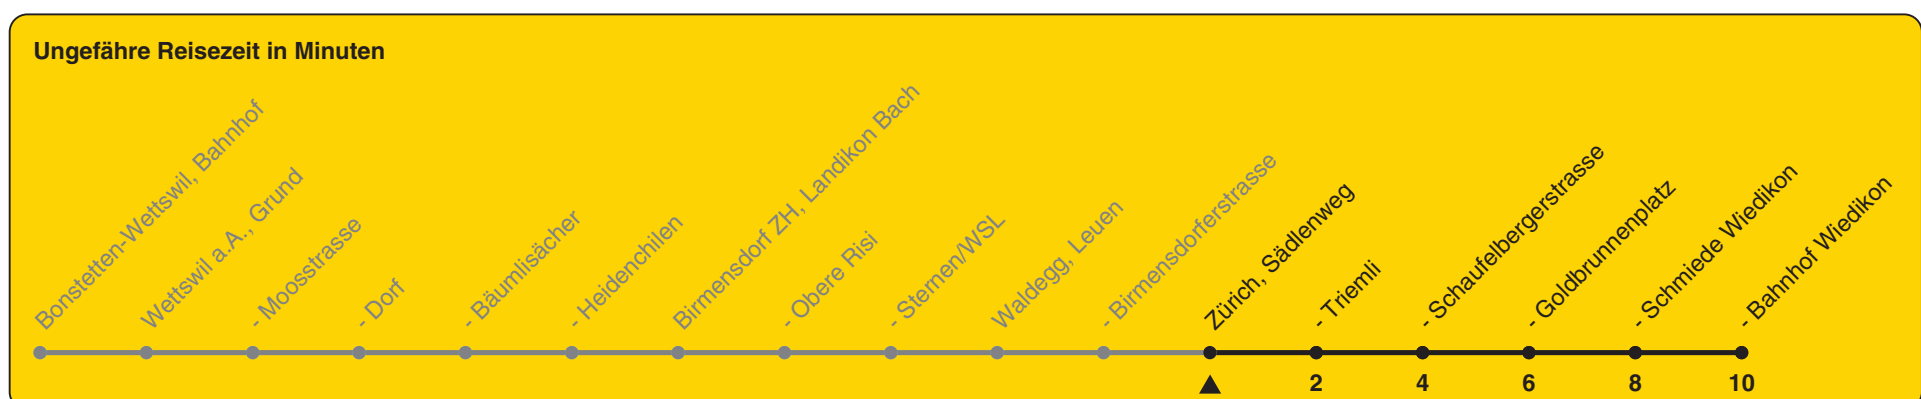

Sädlenweg

# Richtung Zürich, Bahnhof Wiedikon

h	Montag - Freitag	Samstag	Sonn- und Feiertag
5			
6	16 46		
7	16 46		
8	16		
9			
10			
11			
12			
13			
14			
15			
16	20 50		
17	20 50		
18	20 50		
19			
20			
21			
22			
23			
0			

Als Feiertage gelten: 25./26. Dez., 1./2. Jan., Karfreitag, Ostermontag, 1. Mai, Auffahrt, Pfingstmontag, 1. Aug.

Gültig ab 11.12.2022 bis 09.12.2023

STEIG EIN. KOMM WEITER.