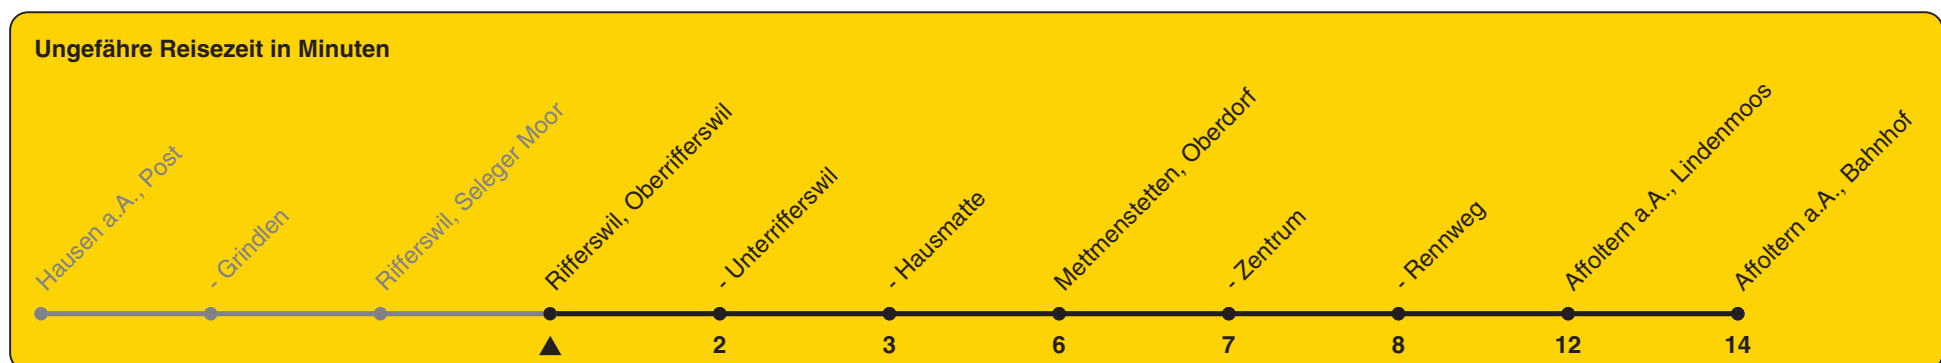

Oberrifferswil

Richtung Affoltern a.A., Bahnhof

h	Montag - Freitag	Samstag	Sonn- und Feiertag
5	03 33		
6	03 33	03 33	03
7	03 33	03 33	03
8	03 33	03 33	03
9	03 33	03 33	03
10	03 33	03 33	03
11	03 33	03 33	03
12	03 33	03 33	03
13	03 33	03 33	03
14	03 33	03 33	03
15	03 33	03 33	03
16	03 33	03 33	03
17	03 33	03 33	03
18	03 33	03 33	03
19	03 33	03 33	03
20	03 33	03 33	03
21	03	03	03
22	03	03	03
23	03	03	03
0	03	03	

Als Feiertage gelten: 25./26. Dez., 1./2. Jan., Karfreitag, Ostermontag, 1. Mai, Auffahrt, Pfingstmontag, 1. Aug.

Gültig ab 11.12.2022 bis 09.12.2023