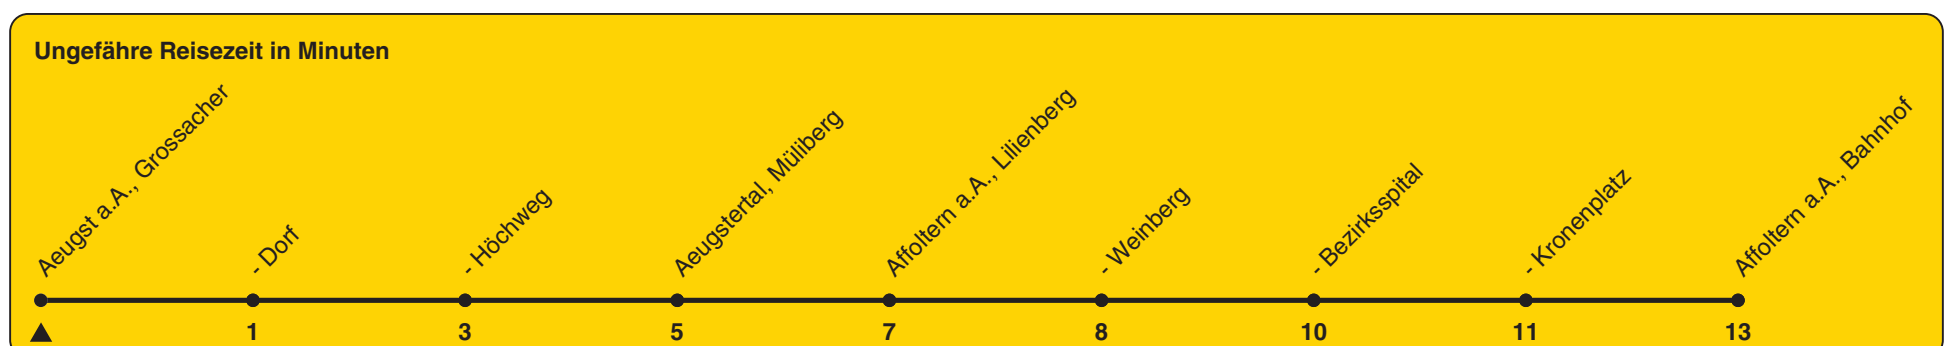

Richtung Affoltern a.A., Bahnhof

h	Montag - Freitag	Samstag	Sonn- und Feiertag
5	25 50	50	50
6	20 50	50	50
7	00 20 50	20 50	50
8	20 50	20 50	50
9	20 50	20 50	50
10	20 50	20 50	50
11	20 50	20 50	50
12	20 50	20 50	50
13	20 50	20 50	50
14	20 50	20 50	50
15	20 50	20 50	50
16	20 50	20 50	50
17	20 50	20 50	50
18	20 50	20 50	50
19	20 50	20 50	50
20	20 50	20 50	50
21	20 50	20 50	50
22	50	50	50
23	50	50	50
0			

Als Feiertage gelten: 25./26. Dez., 1./2. Jan., Karfreitag, Ostermontag, 1. Mai, Auffahrt, Pfingstmontag, 1. Aug.