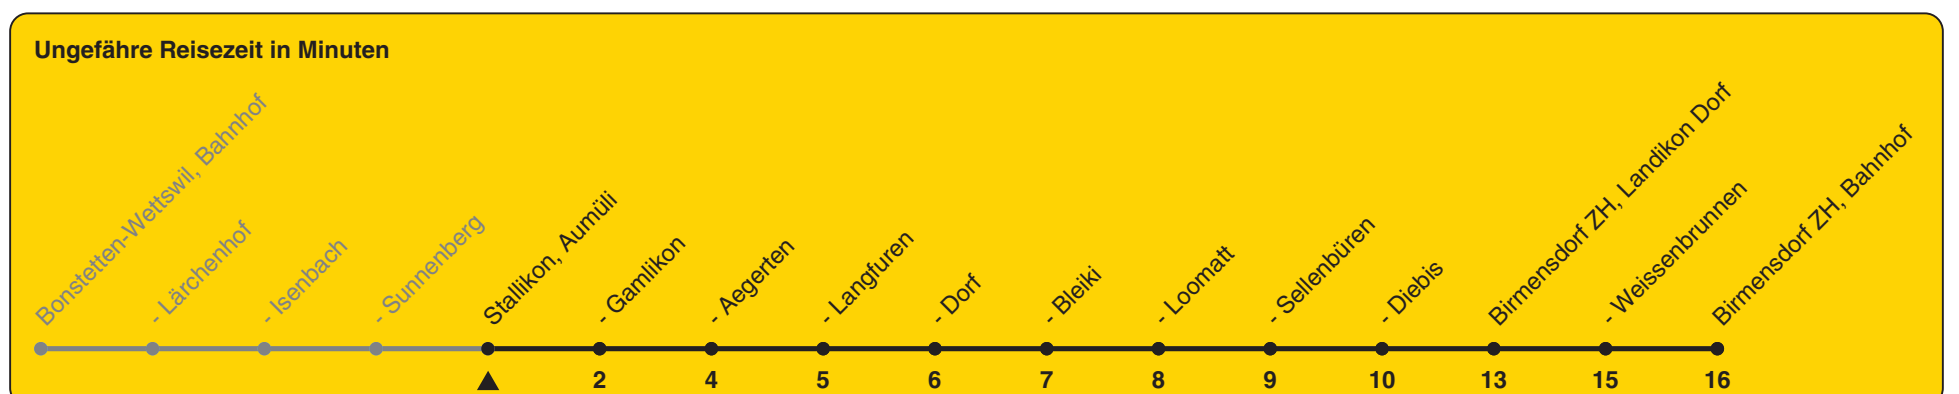

Aumüli

Richtung Birmensdorf ZH, Bahnhof

h	Montag - Freitag	Samstag	Sonn- und Feiertag
5	42		
6	42	42	
7	42	42	
8		42	
9		42	
10		42	
11		42	
12		42	
13		42	
14		42	
15		42	
16	42	42	
17	42	42	
18	42	42	
19	42	42	
20	42	42	
21	42a	42	
22	42a	42	
23	42a	42	
0			

a) Nur Freitag

Als Feiertage gelten: 25./26. Dez., 1./2. Jan., Karfreitag, Ostermontag, 1. Mai, Auffahrt, Pfingstmontag, 1. Aug.

Gültig ab 11.12.2022 bis 09.12.2023

STEIG EIN. KOMM WEITER.