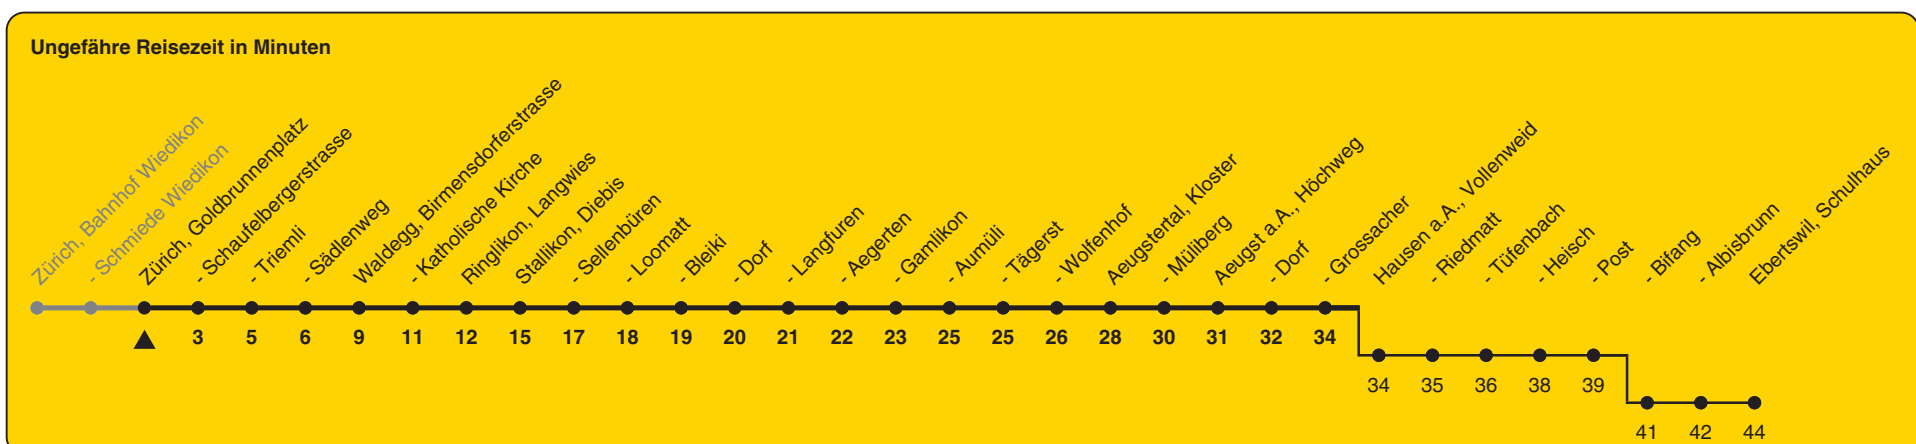

Goldbrunnenplatz

Richtung Aeugst a.A., Grossacher

h	Montag - Freitag	Samstag	Sonn- und Feiertag
5			
6	21 51		
7	21 51	21	21
8	21	21	21
9	21	21	21
10	21	21	21
11	21	21	21
12	21a	21	21
13	21b	21	21
14	21	21	21
15	21	21	21
16	21 51	21	21
17	21 51	21	21
18	21	21	21
19	21	21	21
20	21	21	21
21	21b 51b	21 51b	21 51b
22	21b	21b	21b
23	21b	21b	21b
0	21b	21b	

a) bis Ebertswil, Schulhaus   b) bis Hausen a.A., Post

Als Feiertage gelten: 25./26. Dez., 1./2. Jan., Karfreitag, Ostermontag, 1. Mai, Auffahrt, Pfingstmontag, 1. Aug.

Gültig ab 11.12.2022 bis 09.12.2023

STEIG EIN. KOMM WEITER. | ZVV