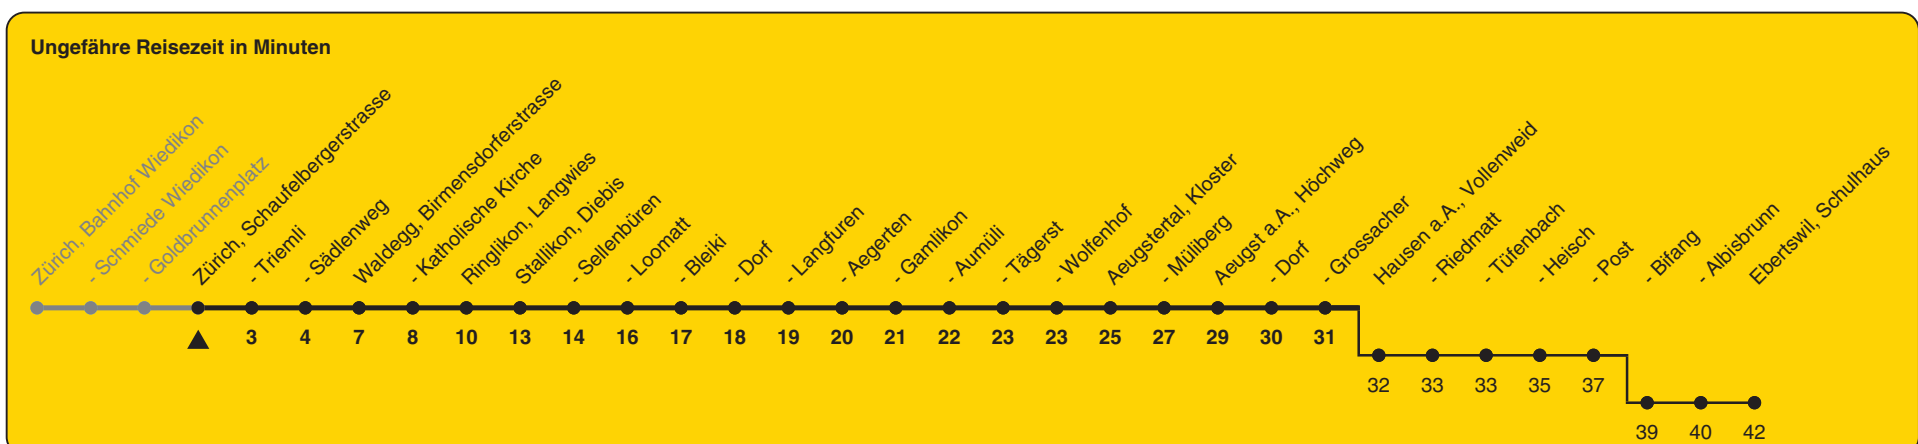

Schaufelbergerstrasse

Richtung Aeugst a.A., Grossacher

h	Montag - Freitag	Samstag	Sonn- und Feiertag
5			
6	23 53		
7	23 53	23	23
8	23	23	23
9	23	23	23
10	23	23	23
11	23	23	23
12	23a	23	23
13	23b	23	23
14	23	23	23
15	23	23	23
16	24 54	23	23
17	24 54	23	23
18	24	23	23
19	23	23	23
20	23	23	23
21	23b 53b	23 53b	23 53b
22	23b	23b	23b
23	23b	23b	23b
0	23b	23b	

a) bis Ebertswil, Schulhaus b) bis Hausen a.A., Post

Als Feiertage gelten: 25./26. Dez., 1./2. Jan., Karfreitag, Ostermontag, 1. Mai, Auffahrt, Pfingstmontag, 1. Aug.

Gültig ab 11.12.2022 bis 09.12.2023