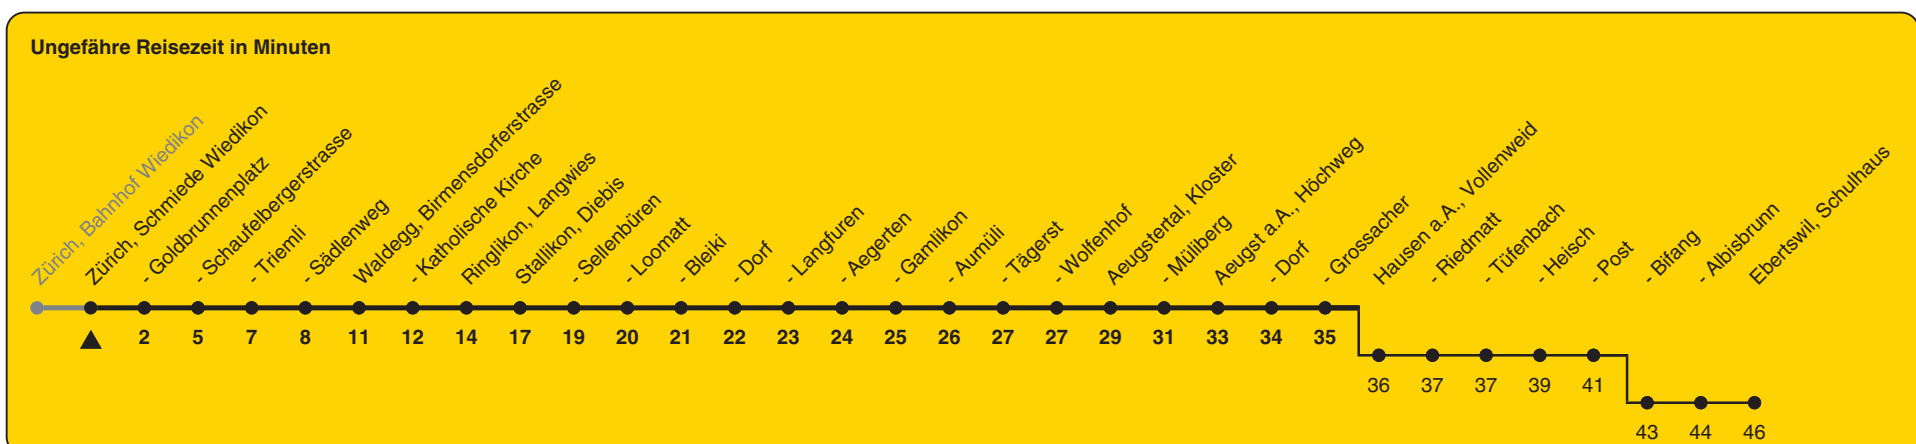

Schmiede Wiedikon

Richtung Aeugst a.A., Grossacher

h	Montag - Freitag	Samstag	Sonn- und Feiertag
5			
6	19 49		
7	19 49	19	19
8	19	19	19
9	19	19	19
10	19	19	19
11	19	19	19
12	19a	19	19
13	19b	19	19
14	19	19	19
15	19	19	19
16	19 49	19	19
17	19 49	19	19
18	19	19	19
19	19	19	19
20	19	19	19
21	19b 49b	19 49b	19 49b
22	19b	19b	19b
23	19b	19b	19b
0	19b	19b	

a) bis Ebertswil, Schulhaus   b) bis Hausen a.A., Post

Als Feiertage gelten: 25./26. Dez., 1./2. Jan., Karfreitag, Ostermontag, 1. Mai, Auffahrt, Pfingstmontag, 1. Aug.

Gültig ab 11.12.2022 bis 09.12.2023

STEIG EIN. KOMM WEITER. ZVV