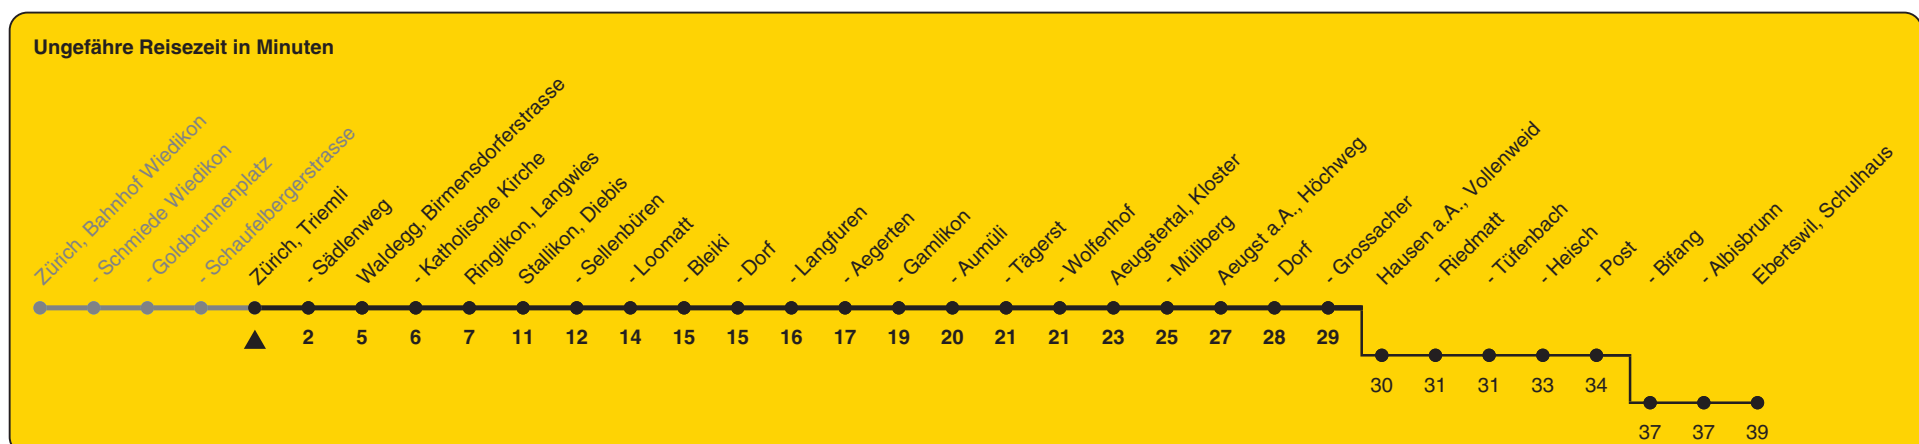

Triemli

Richtung Aeugst a.A., Grossacher

h	Montag - Freitag	Samstag	Sonn- und Feiertag
5			
6	26 56		
7	26 56	26	26
8	26	26	26
9	26	26	26
10	26	26	26
11	26	26	26
12	26a	26	26
13	26b	26	26
14	26	26	26
15	26	26	26
16	27 57	26	26
17	27 57	26	26
18	27	26	26
19	26	26	26
20	26	26	26
21	26b 56b	26 56b	26 56b
22	26b	26b	26b
23	26b	26b	26b
0	26b	26b	

a) bis Ebertswil, Schulhaus b) bis Hausen a.A., Post

Als Feiertage gelten: 25./26. Dez., 1./2. Jan., Karfreitag, Ostermontag, 1. Mai, Auffahrt, Pfingstmontag, 1. Aug.

Gültig ab 11.12.2022 bis 09.12.2023