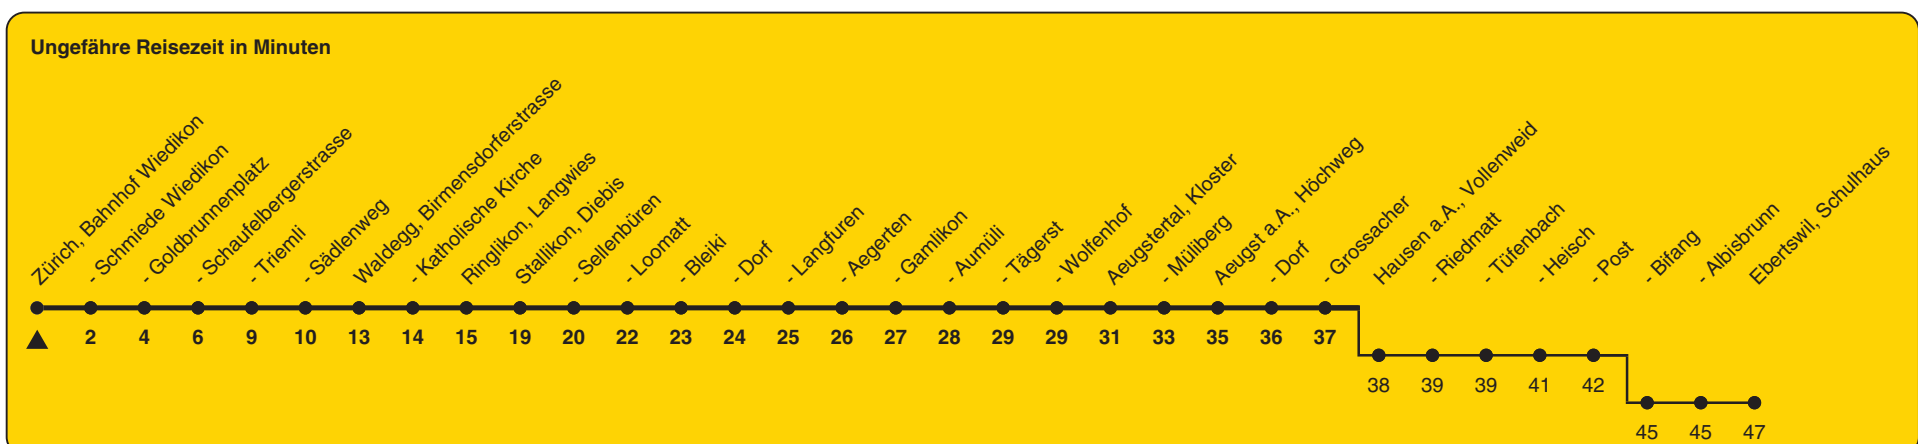

Bahnhof Wiedikon

Richtung Aeugst a.A., Grossacher

h	Montag - Freitag	Samstag	Sonn- und Feiertag
5			
6	18 48		
7	18 48	18	18
8	18	18	18
9	18	18	18
10	18	18	18
11	18	18	18
12	18a	18	18
13	18b	18	18
14	18	18	18
15	18	18	18
16	18 48	18	18
17	18 48	18	18
18	18	18	18
19	18	18	18
20	18	18	18
21	18b 48b	18 48b	18 48b
22	18b	18b	18b
23	18b	18b	18b
0	18b	18b	

a) bis Ebertswil, Schulhaus b) bis Hausen a.A., Post

Als Feiertage gelten: 25./26. Dez., 1./2. Jan., Karfreitag, Ostermontag, 1. Mai, Auffahrt, Pfingstmontag, 1. Aug.

Gültig ab 11.12.2022 bis 09.12.2023