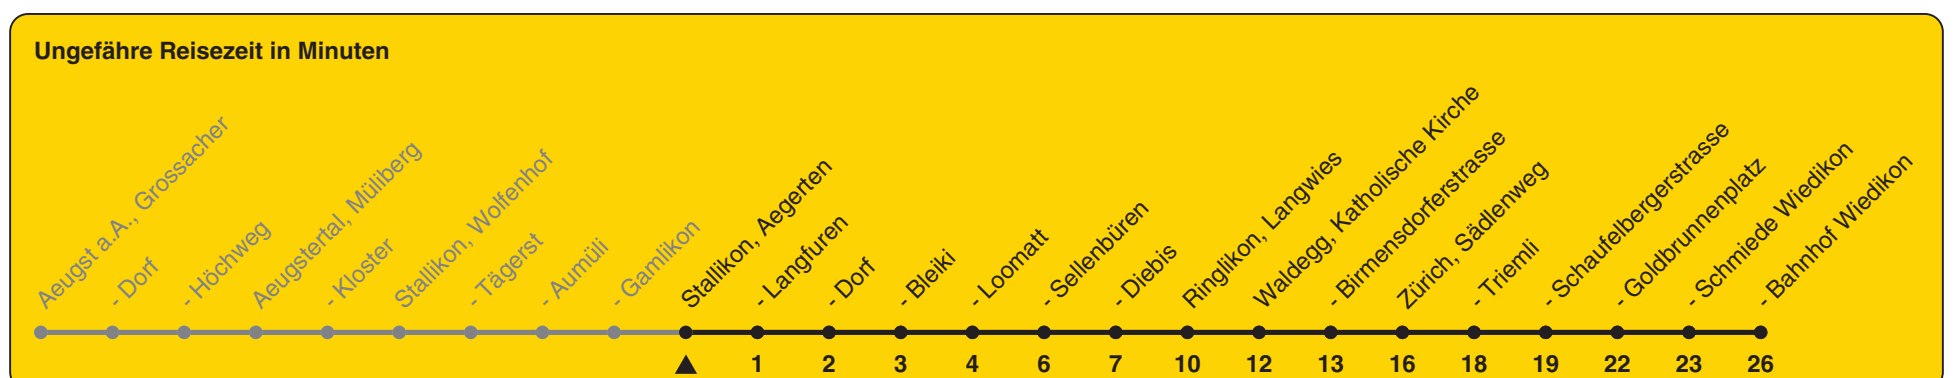

Aegerten

Richtung Zürich, Bahnhof Wiedikon

h	Montag - Freitag	Samstag	Sonn- und Feiertag
5	16		
6	16 46		
7	16 46	16	
8	16	16	16
9	16	16	16
10	16	16	16
11	16	16	16
12	16	16	16
13	16	16	16
14	16	16	16
15	16	16	16
16	16 46	16	16
17	16 46	16	16
18	16	16	16
19	16	16	16
20	16	16	16
21	16	16	16
22			
23			
0			

Als Feiertage gelten: 25./26. Dez., 1./2. Jan., Karfreitag, Ostermontag, 1. Mai, Auffahrt, Pfingstmontag, 1. Aug.

Gültig ab 11.12.2022 bis 09.12.2023