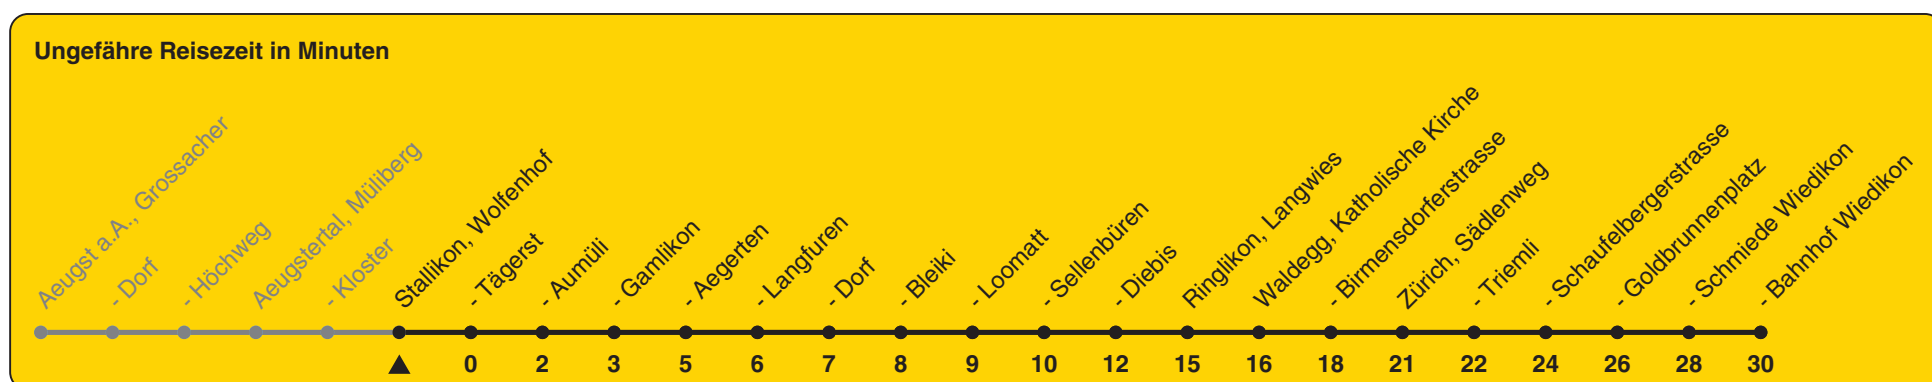

Wolfenhof

# Richtung Zürich, Bahnhof Wiedikon

h	Montag - Freitag	Samstag	Sonn- und Feiertag
5	11		
6	11 41		
7	11 41	11	
8	11	11	11
9	11	11	11
10	11	11	11
11	11	11	11
12	11	11	11
13	11	11	11
14	11	11	11
15	11	11	11
16	11 41	11	11
17	11 41	11	11
18	11	11	11
19	11	11	11
20	11	11	11
21	11	11	11
22			
23			
0			

Als Feiertage gelten: 25./26. Dez., 1./2. Jan., Karfreitag, Ostermontag, 1. Mai, Auffahrt, Pfingstmontag, 1. Aug.

Gültig ab 11.12.2022 bis 09.12.2023

STEIG EIN. KOMM WEITER.