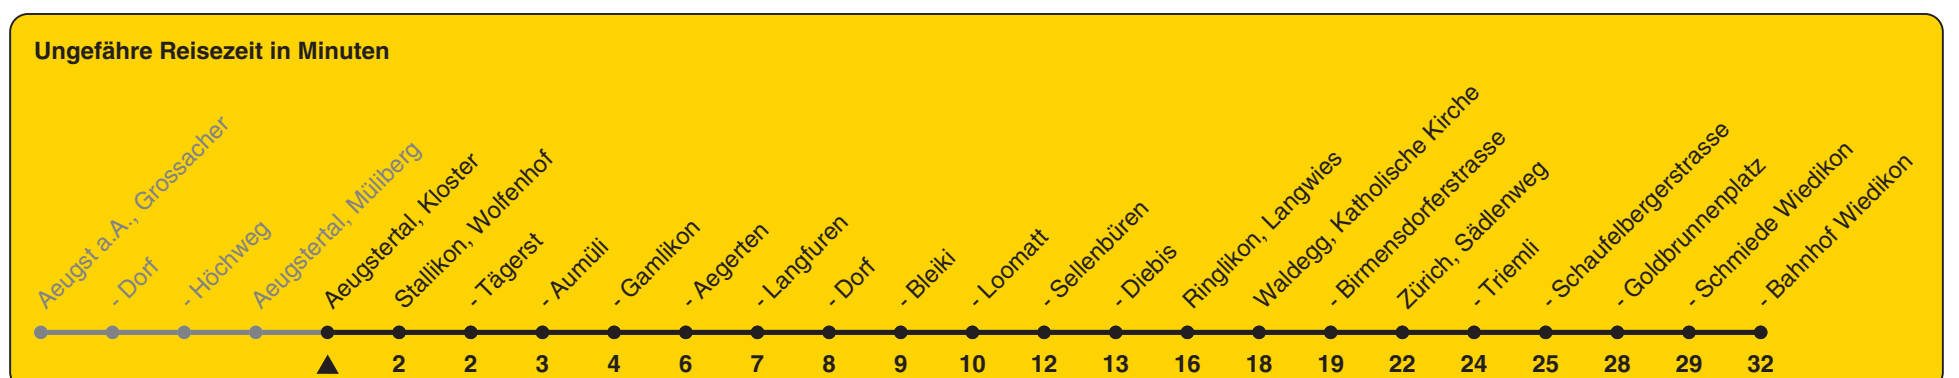

Richtung Zürich, Bahnhof Wiedikon

h	Montag - Freitag	Samstag	Sonn- und Feiertag
5	10		
6	10 40		
7	10 40	10	
8	10	10	10
9	10	10	10
10	10	10	10
11	10	10	10
12	10	10	10
13	10	10	10
14	10	10	10
15	10	10	10
16	10 40	10	10
17	10 40	10	10
18	10	10	10
19	10	10	10
20	10	10	10
21	10	10	10
22			
23			
0			

Als Feiertage gelten: 25./26. Dez., 1./2. Jan., Karfreitag, Ostermontag, 1. Mai, Auffahrt, Pfingstmontag, 1. Aug.