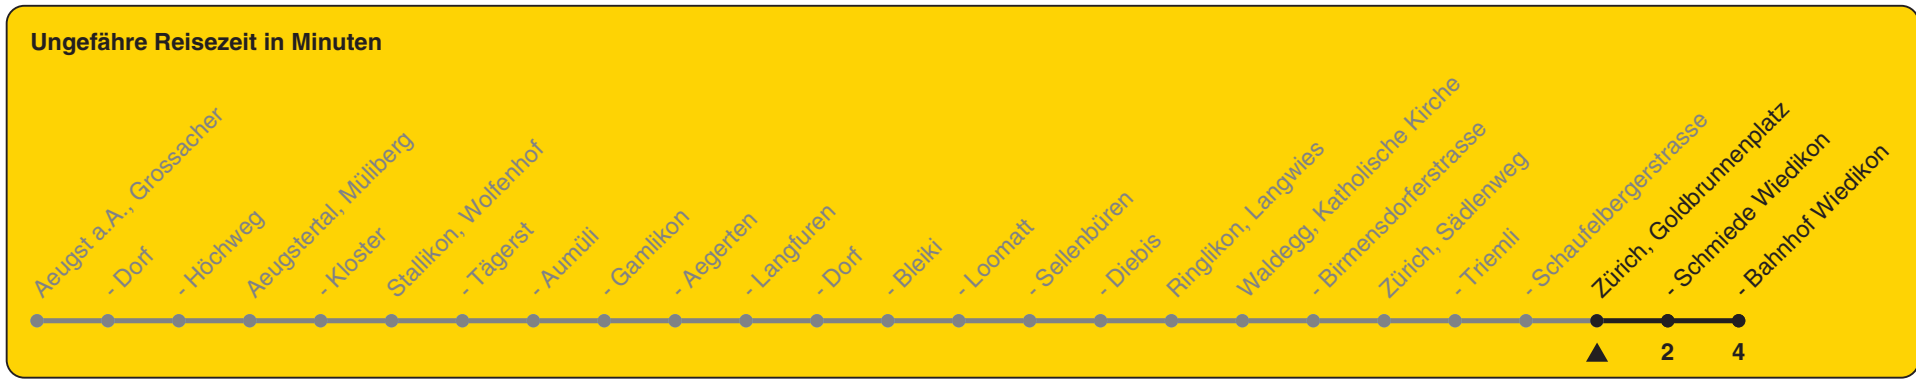

235

ZVV-Contact 0800 988 988 | zvv.ch

Zum Live-Fahrplan

Goldbrunnenplatz

Richtung Zürich, Bahnhof Wiedikon

h	Montag - Freitag	Samstag	Sonn- und Feiertag
5	37		
6	37		
7	08 38	37	
8	08 38	37	37
9	37	37	37
10	37	37	37
11	37	37	37
12	37	37	37
13	37	37	37
14	37	37	37
15	37	37	37
16	37	37	37
17	07 37	37	37
18	07 37	37	37
19	37	37	37
20	37	37	37
21	37	37	37
22			
23			
0			

Als Feiertage gelten: 25./26. Dez., 1./2. Jan., Karfreitag, Ostermontag, 1. Mai, Auffahrt, Pfingstmontag, 1. Aug.

Gültig ab 11.12.2022 bis 09.12.2023

STEIG EIN. KOMM WEITER.