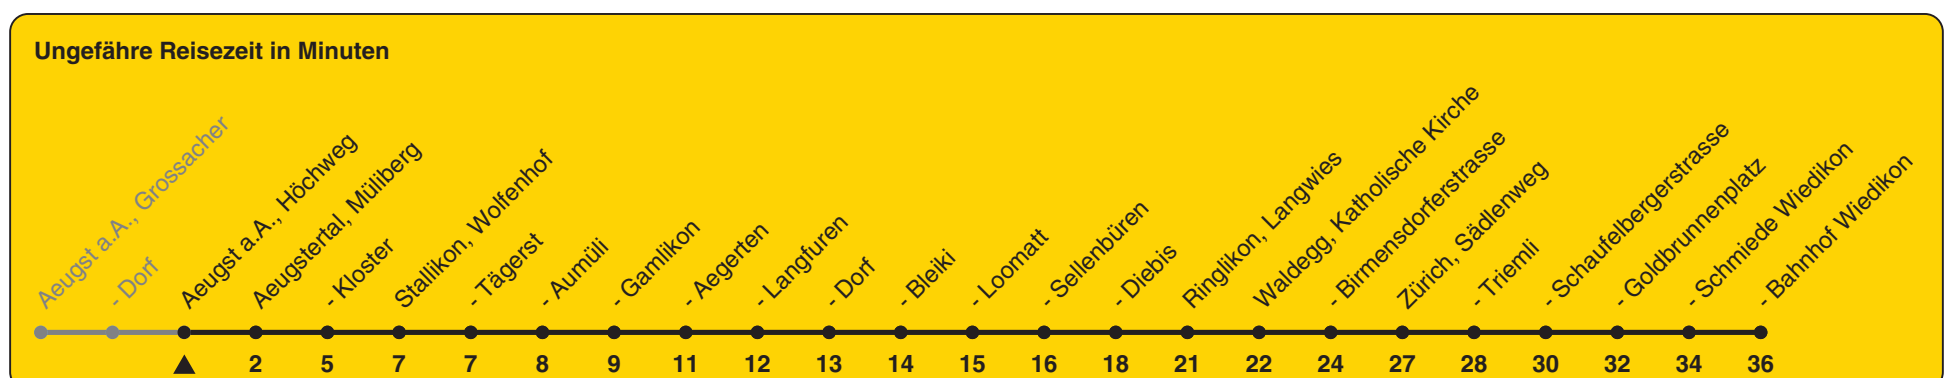

Höchweg

Richtung Zürich, Bahnhof Wiedikon

h	Montag - Freitag	Samstag	Sonn- und Feiertag
5	05		
6	05 35		
7	05 35	05	
8	05	05	05
9	05	05	05
10	05	05	05
11	05	05	05
12	05	05	05
13	05	05	05
14	05	05	05
15	05	05	05
16	05	05	05
17	05 35	05	05
18	05	05	05
19	05	05	05
20	05	05	05
21	05	05	05
22			
23			
0			

Als Feiertage gelten: 25./26. Dez., 1./2. Jan., Karfreitag, Ostermontag, 1. Mai, Auffahrt, Pfingstmontag, 1. Aug.

Gültig ab 11.12.2022 bis 09.12.2023