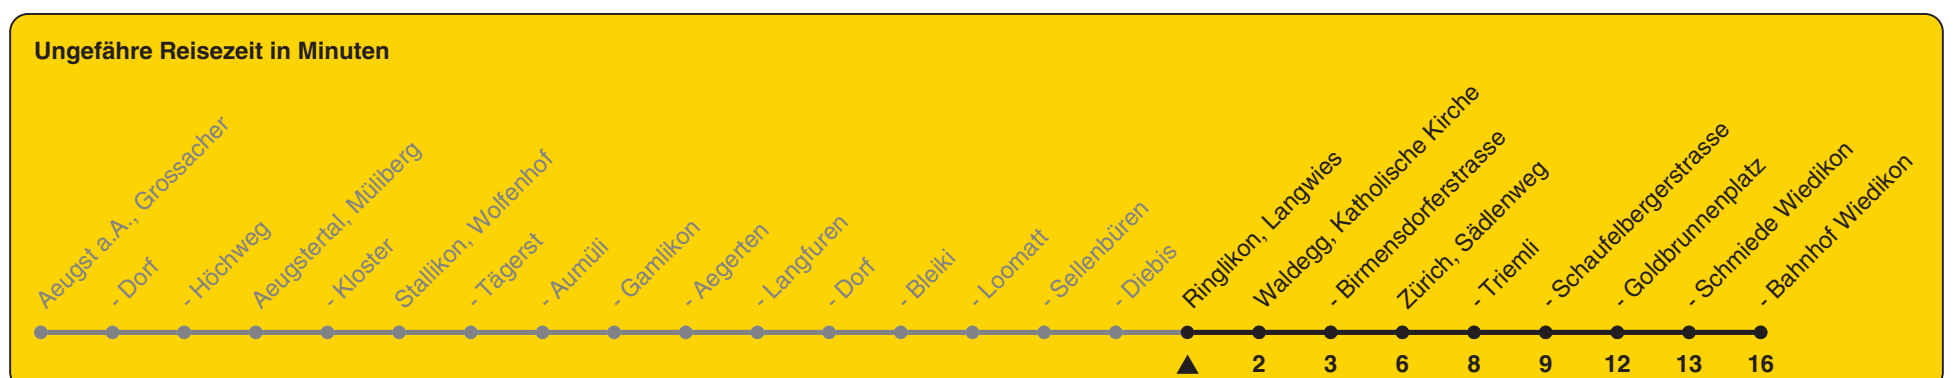

# Richtung Zürich, Bahnhof Wiedikon

h	Montag - Freitag	Samstag	Sonn- und Feiertag
5	25		
6	25 56		
7	26 56	25	
8	26	25	25
9	25	25	25
10	25	25	25
11	25	25	25
12	25	25	25
13	25	25	25
14	25	25	25
15	25	25	25
16	25 55	25	25
17	25 55	25	25
18	25	25	25
19	25	25	25
20	25	25	25
21	25	25	25
22			
23			
0			

Als Feiertage gelten: 25./26. Dez., 1./2. Jan., Karfreitag, Ostermontag, 1. Mai, Auffahrt, Pfingstmontag, 1. Aug.

Gültig ab 11.12.2022 bis 09.12.2023

STEIG EIN. KOMM WEITER.