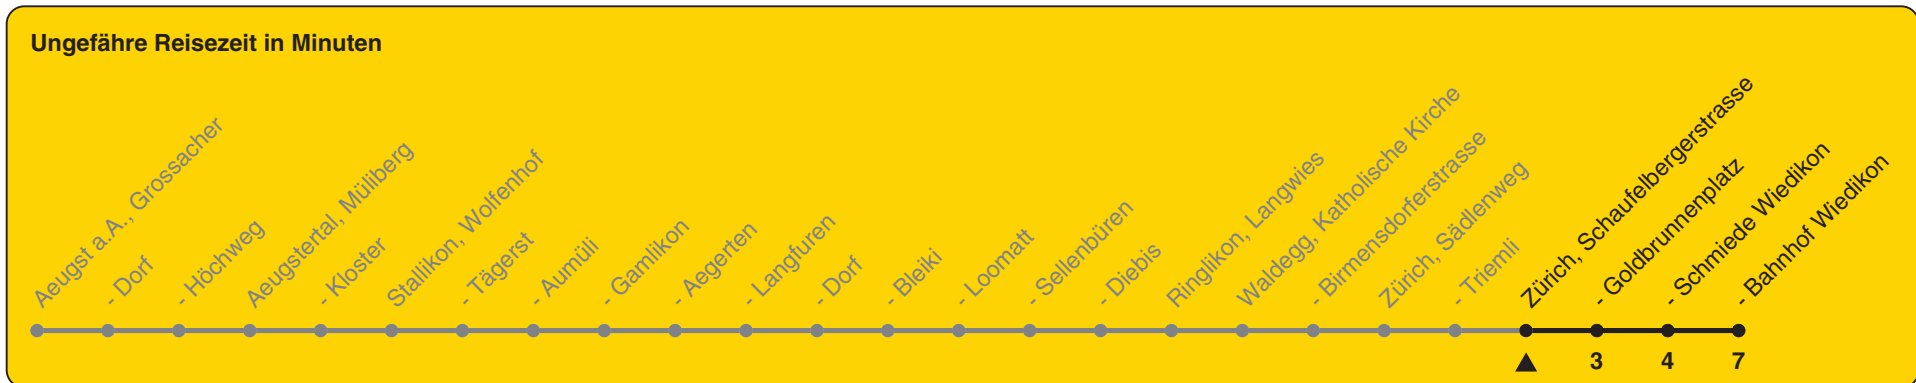

235

ZVV-Contact 0800 988 988 | zvv.ch

Zum Live-Fahrplan

Schaufelbergerstrasse

Richtung Zürich, Bahnhof Wiedikon

h	Montag - Freitag	Samstag	Sonn- und Feiertag
5	34		
6	34		
7	05 35	34	
8	05 35	34	34
9	34	34	34
10	34	34	34
11	34	34	34
12	34	34	34
13	34	34	34
14	34	34	34
15	34	34	34
16	34	34	34
17	04 34	34	34
18	04 34	34	34
19	34	34	34
20	34	34	34
21	34	34	34
22			
23			
0			

Als Feiertage gelten: 25./26. Dez., 1./2. Jan., Karfreitag, Ostermontag, 1. Mai, Auffahrt, Pfingstmontag, 1. Aug.

Gültig ab 11.12.2022 bis 09.12.2023

STEIG EIN. KOMM WEITER.