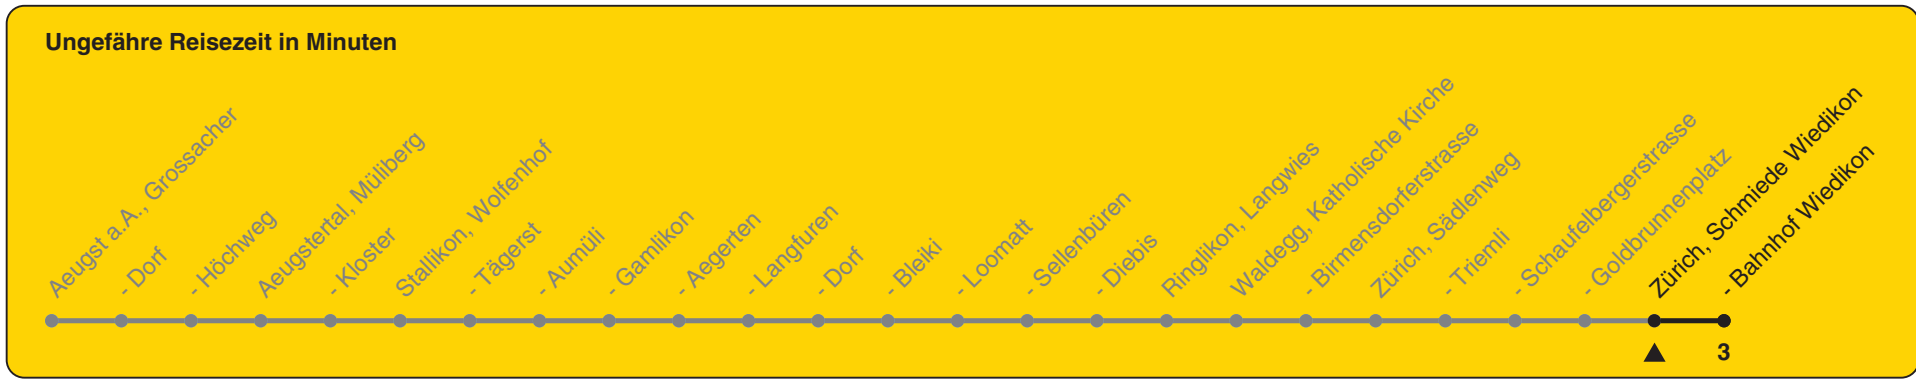

235

ZVV-Contact 0800 988 988 | zvv.ch

Zum Live-Fahrplan

Schmiede Wiedikon

Richtung Zürich, Bahnhof Wiedikon

h	Montag - Freitag	Samstag	Sonn- und Feiertag
5	38		
6	38		
7	09 39	38	
8	09 39	38	38
9	38	38	38
10	38	38	38
11	38	38	38
12	38	38	38
13	38	38	38
14	38	38	38
15	38	38	38
16	38	38	38
17	08 38	38	38
18	08 38	38	38
19	38	38	38
20	38	38	38
21	38	38	38
22			
23			
0			

Als Feiertage gelten: 25./26. Dez., 1./2. Jan., Karfreitag, Ostermontag, 1. Mai, Auffahrt, Pfingstmontag, 1. Aug.

Gültig ab 11.12.2022 bis 09.12.2023

STEIG EIN. KOMM WEITER.

26.10.2022