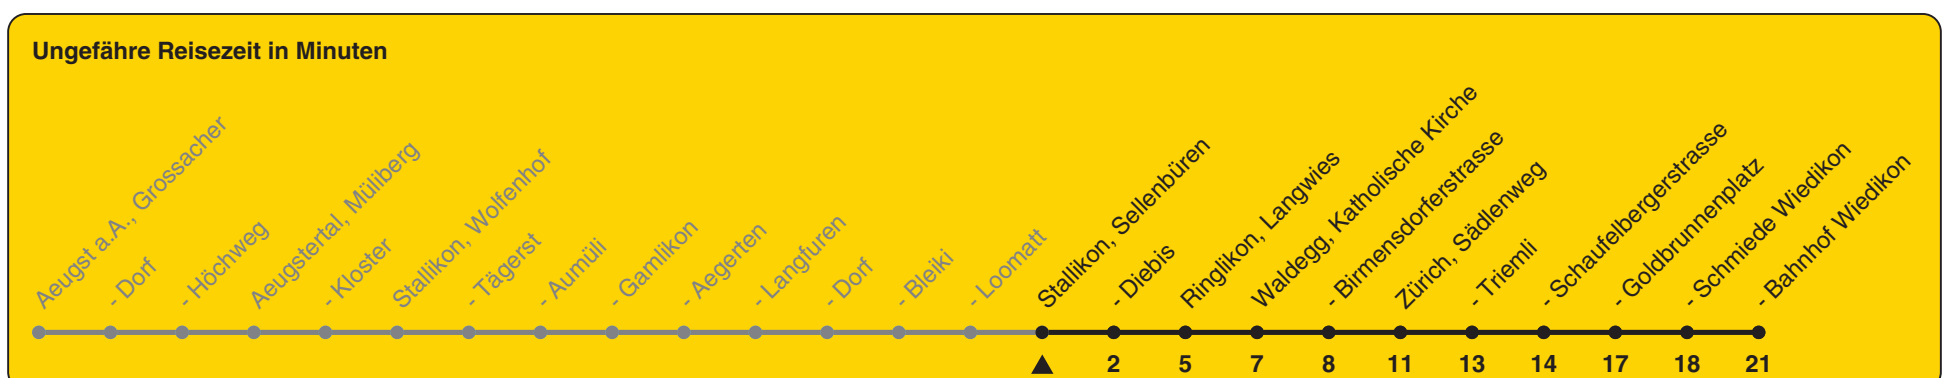

Sellenbüren

Richtung Zürich, Bahnhof Wiedikon

h	Montag - Freitag	Samstag	Sonn- und Feiertag
5	21		
6	21 51		
7	21 51	21	
8	21	21	21
9	21	21	21
10	21	21	21
11	21	21	21
12	21	21	21
13	21	21	21
14	21	21	21
15	21	21	21
16	21 51	21	21
17	21 51	21	21
18	21	21	21
19	21	21	21
20	21	21	21
21	21	21	21
22			
23			
0			

Als Feiertage gelten: 25./26. Dez., 1./2. Jan., Karfreitag, Ostermontag, 1. Mai, Auffahrt, Pfingstmontag, 1. Aug.

Gültig ab 11.12.2022 bis 09.12.2023

STEIG EIN. KOMM WEITER.