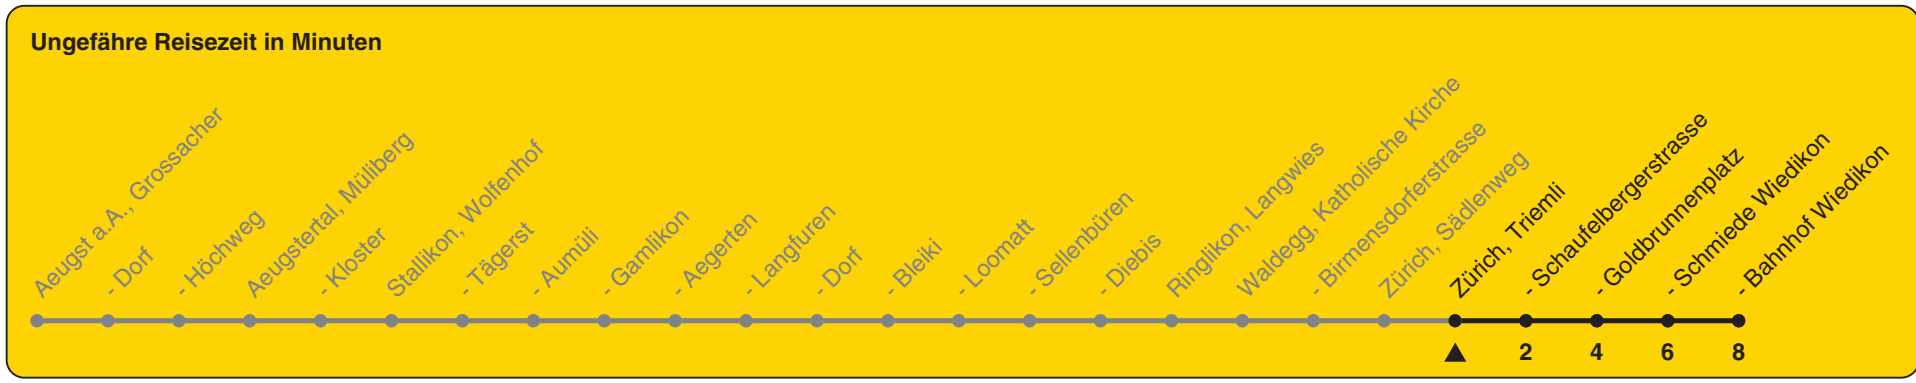

Triemli

Richtung Zürich, Bahnhof Wiedikon

h	Montag - Freitag	Samstag	Sonn- und Feiertag
5	33		
6	33		
7	04 34	33	
8	04 34	33	33
9	33	33	33
10	33	33	33
11	33	33	33
12	33	33	33
13	33	33	33
14	33	33	33
15	33	33	33
16	33	33	33
17	03 33	33	33
18	03 33	33	33
19	33	33	33
20	33	33	33
21	33	33	33
22			
23			
0			

Als Feiertage gelten: 25./26. Dez., 1./2. Jan., Karfreitag, Ostermontag, 1. Mai, Auffahrt, Pfingstmontag, 1. Aug.

Gültig ab 11.12.2022 bis 09.12.2023

STEIG EIN. KOMM WEITER.