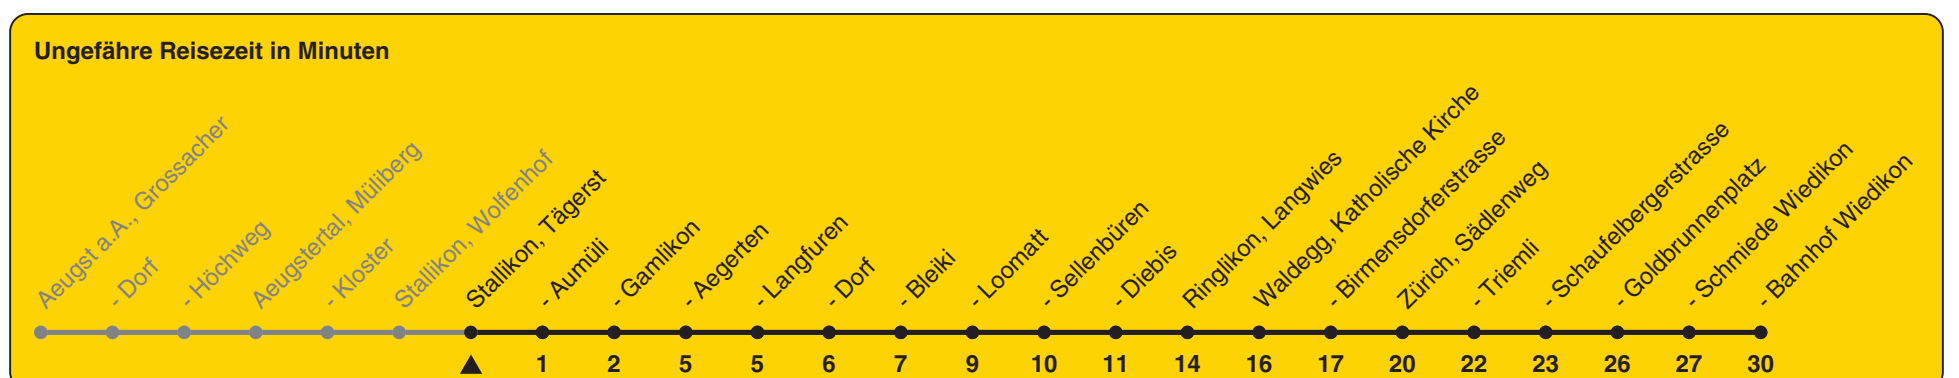

Tägerst

Richtung Zürich, Bahnhof Wiedikon

h	Montag - Freitag	Samstag	Sonn- und Feiertag
5	11		
6	11 41		
7	11 41	11	
8	11	11	11
9	11	11	11
10	11	11	11
11	11	11	11
12	11	11	11
13	11	11	11
14	11	11	11
15	11	11	11
16	11 41	11	11
17	11 41	11	11
18	11	11	11
19	11	11	11
20	11	11	11
21	11	11	11
22			
23			
0			

Als Feiertage gelten: 25./26. Dez., 1./2. Jan., Karfreitag, Ostermontag, 1. Mai, Auffahrt, Pfingstmontag, 1. Aug.

Gültig ab 11.12.2022 bis 09.12.2023

STEIG EIN. KOMM WEITER.