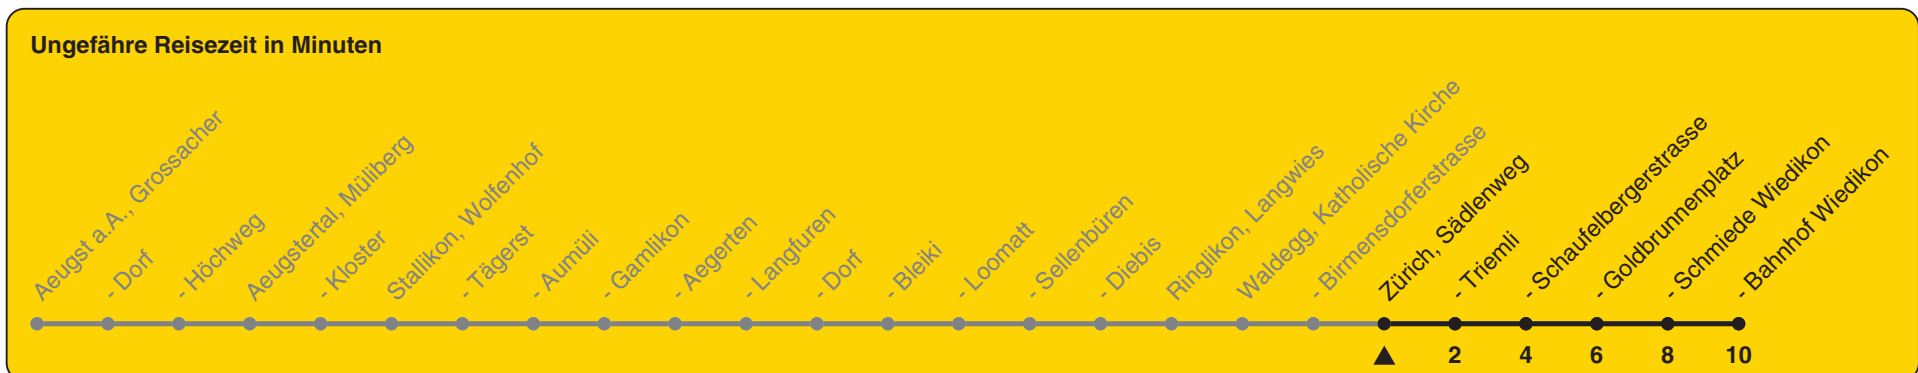

# Sädlenweg Richtung Zürich, Bahnhof Wiedikon

h	Montag - Freitag	Samstag	Sonn- und Feiertag
5	31		
6	31		
7	02 32	31	
8	02 32	31	31
9	31	31	31
10	31	31	31
11	31	31	31
12	31	31	31
13	31	31	31
14	31	31	31
15	31	31	31
16	31	31	31
17	01 31	31	31
18	01 31	31	31
19	31	31	31
20	31	31	31
21	31	31	31
22			
23			
0			

Als Feiertage gelten: 25./26. Dez., 1./2. Jan., Karfreitag, Ostermontag, 1. Mai, Auffahrt, Pfingstmontag, 1. Aug.

Gültig ab 11.12.2022 bis 09.12.2023

STEIG EIN. KOMM WEITER.