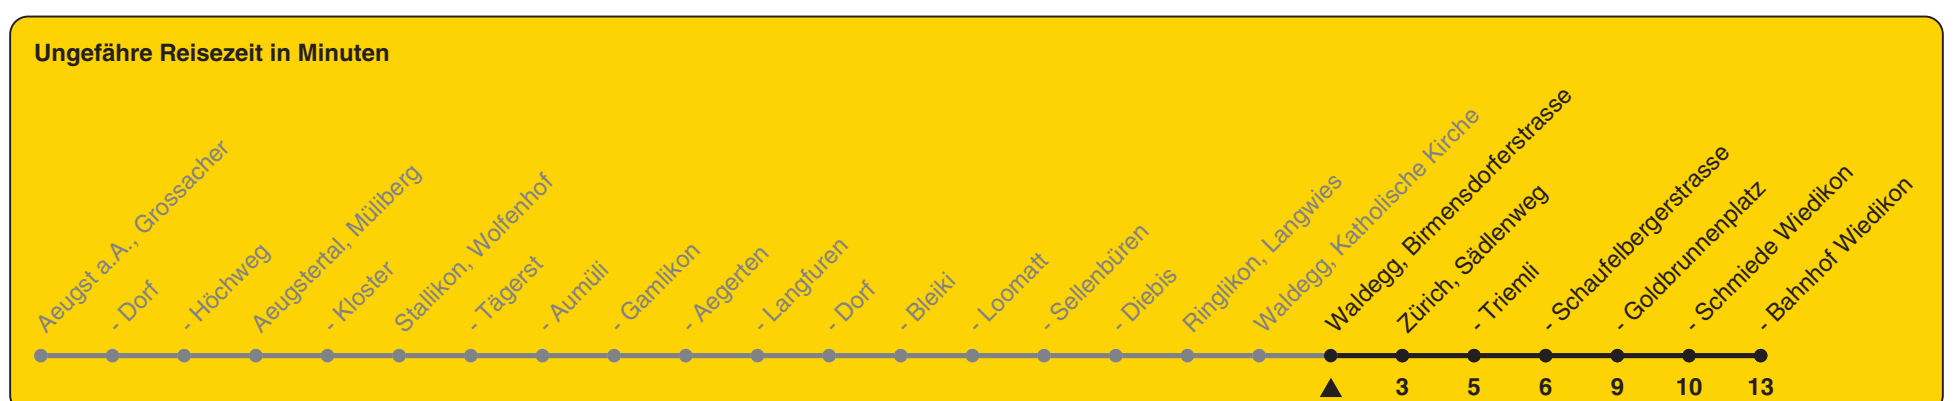

Birmensdorferstrasse

Richtung Zürich, Bahnhof Wiedikon

h	Montag - Freitag	Samstag	Sonn- und Feiertag
5	28		
6	28 59		
7	29 59	28	
8	29	28	28
9	28	28	28
10	28	28	28
11	28	28	28
12	28	28	28
13	28	28	28
14	28	28	28
15	28	28	28
16	28 58	28	28
17	28 58	28	28
18	28	28	28
19	28	28	28
20	28	28	28
21	28	28	28
22			
23			
0			

Als Feiertage gelten: 25./26. Dez., 1./2. Jan., Karfreitag, Ostermontag, 1. Mai, Auffahrt, Pfingstmontag, 1. Aug.

Gültig ab 11.12.2022 bis 09.12.2023

STEIG EIN. KOMM WEITER.