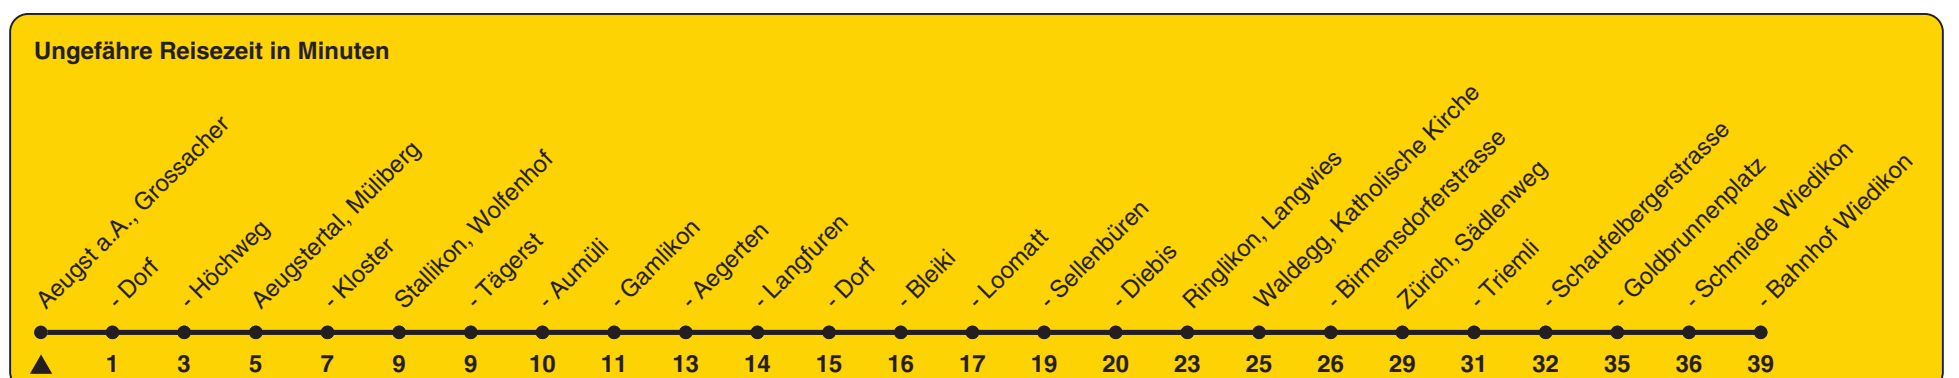

Grossacher

Richtung Zürich, Bahnhof Wiedikon

| h | Montag - Freitag | Samstag | Sonn- und Feiertag |
|----|------------------|---------|--------------------|
| 5 | 03 | | |
| 6 | 03 33 | | |
| 7 | 03 33 | 03 | |
| 8 | 03 | 03 | 03 |
| 9 | 03 | 03 | 03 |
| 10 | 03 | 03 | 03 |
| 11 | 03 | 03 | 03 |
| 12 | 03 | 03 | 03 |
| 13 | 03 | 03 | 03 |
| 14 | 03 | 03 | 03 |
| 15 | 03 | 03 | 03 |
| 16 | 03 | 03 | 03 |
| 17 | 03 33 | 03 | 03 |
| 18 | 03 | 03 | 03 |
| 19 | 03 | 03 | 03 |
| 20 | 03 | 03 | 03 |
| 21 | 03 | 03 | 03 |
| 22 | | | |
| 23 | | | |
| 0 | | | |

Als Feiertage gelten: 25./26. Dez., 1./2. Jan., Karfreitag, Ostermontag, 1. Mai, Auffahrt, Pfingstmontag, 1. Aug.

Gültig ab 11.12.2022 bis 09.12.2023

STEIG EIN. KOMM WEITER.