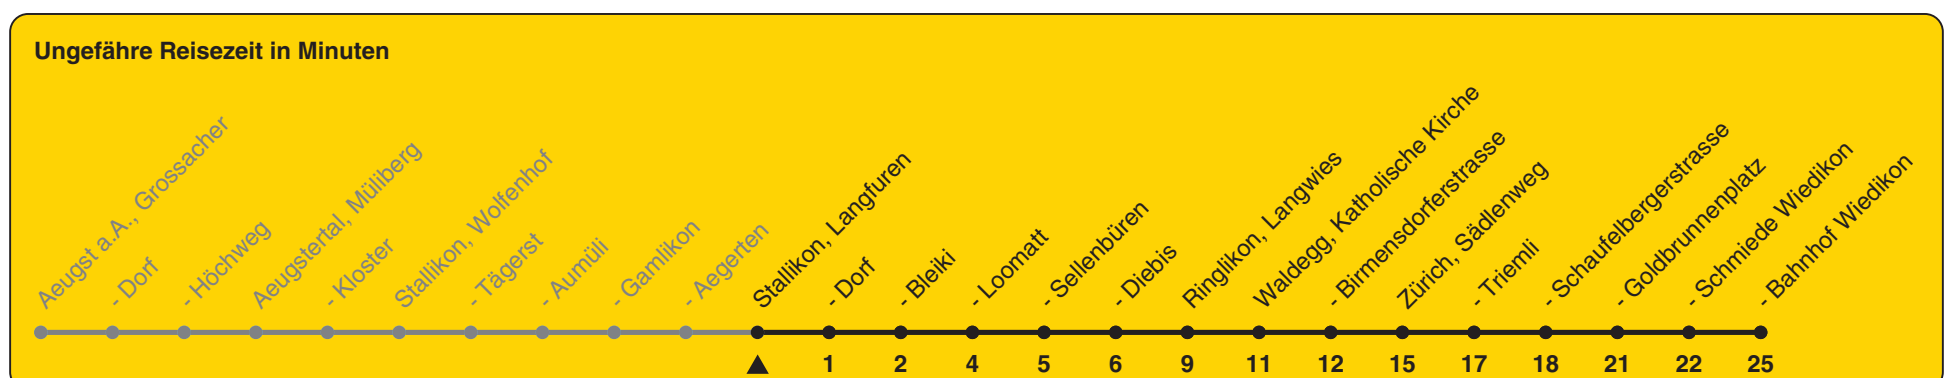

Langfuren

Richtung Zürich, Bahnhof Wiedikon

h	Montag - Freitag	Samstag	Sonn- und Feiertag
5	16		
6	16 46		
7	16 46	16	
8	16	16	16
9	16	16	16
10	16	16	16
11	16	16	16
12	16	16	16
13	16	16	16
14	16	16	16
15	16	16	16
16	16 46	16	16
17	16 46	16	16
18	16	16	16
19	16	16	16
20	16	16	16
21	16	16	16
22			
23			
0			

Als Feiertage gelten: 25./26. Dez., 1./2. Jan., Karfreitag, Ostermontag, 1. Mai, Auffahrt, Pfingstmontag, 1. Aug.

Gültig ab 11.12.2022 bis 09.12.2023

STEIG EIN. KOMM WEITER.