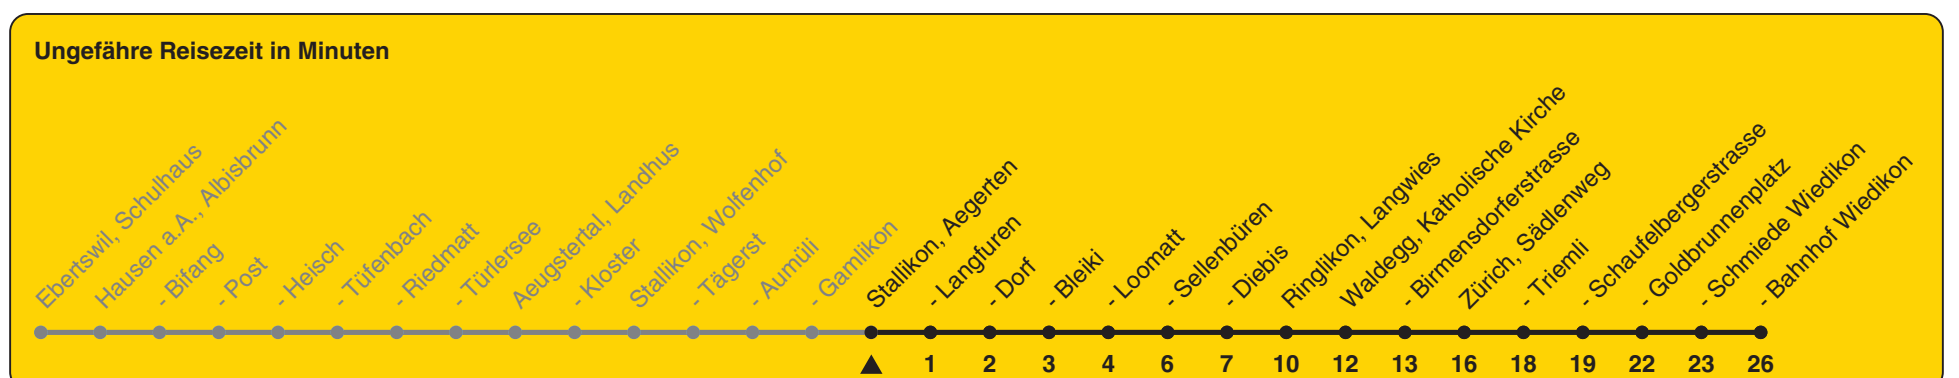

Aegerten

Richtung Zürich, Bahnhof Wiedikon

h	Montag - Freitag	Samstag	Sonn- und Feiertag
5	47		
6	17 32 47	47	47
7	02 17 32 47	47	47
8	02 47	47	47
9	47	47	47
10	47	47	47
11	47	47	47
12	47	47	47
13	47	47	47
14	47	47	47
15	47	47	47
16	03 17 33 47	47	47
17	02 17 32 47	47	47
18	02 47	47	47
19	47	47	47
20	47	47	47
21	47	47	47
22	47	47	47
23	47	47	
0			

Als Feiertage gelten: 25./26. Dez., 1./2. Jan., Karfreitag, Ostermontag, 1. Mai, Auffahrt, Pfingstmontag, 1. Aug.

Gültig ab 11.12.2022 bis 09.12.2023

STEIG EIN. KOMM WEITER.