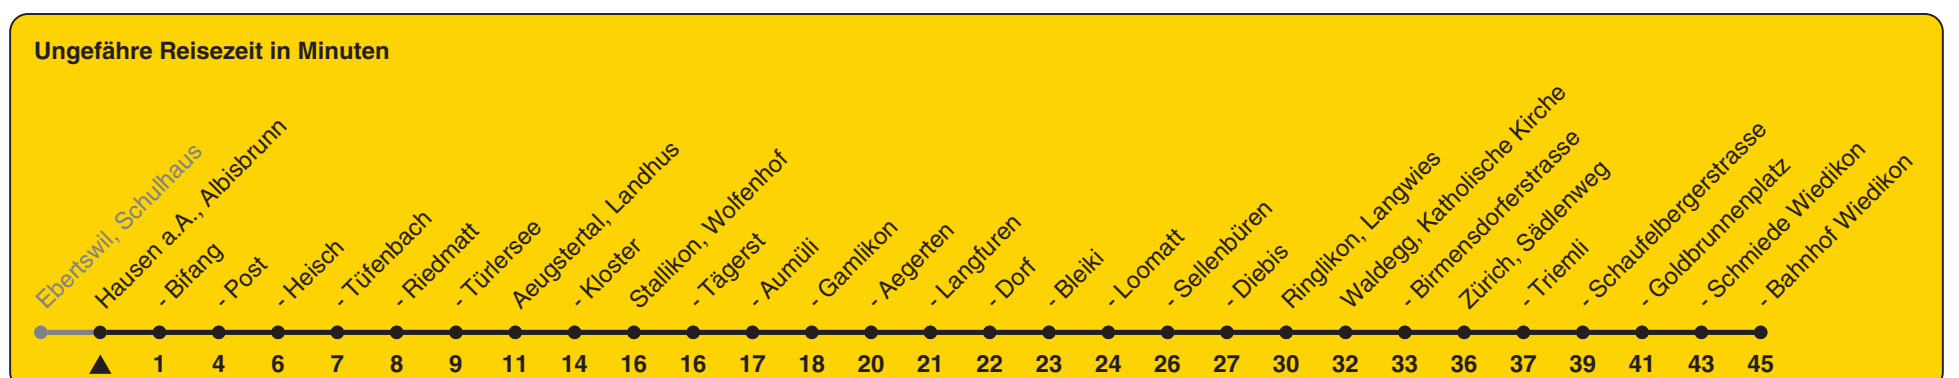

Albisbrunn

# Richtung Zürich, Bahnhof Wiedikon

h	Montag - Freitag	Samstag	Sonn- und Feiertag
5	27		
6			
7			
8			
9			
10			
11			
12			
13			
14			
15			
16			
17			
18			
19			
20			
21			
22			
23			
0			

Als Feiertage gelten: 25./26. Dez., 1./2. Jan., Karfreitag, Ostermontag, 1. Mai, Auffahrt, Pfingstmontag, 1. Aug.

Gültig ab 11.12.2022 bis 09.12.2023

STEIG EIN. KOMM WEITER.