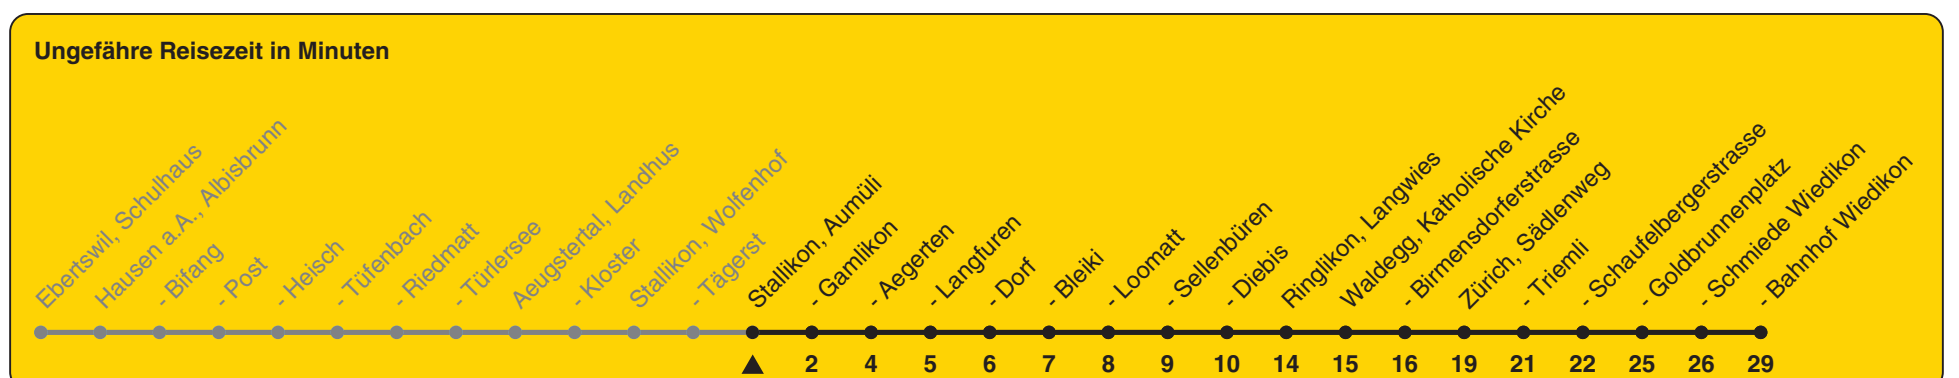

Aumüli

Richtung Zürich, Bahnhof Wiedikon

h	Montag - Freitag	Samstag	Sonn- und Feiertag
5	43		
6	13 43	43	43
7	13 43	43	43
8	43	43	43
9	43	43	43
10	43	43	43
11	43	43	43
12	43	43	43
13	43	43	43
14	43	43	43
15	43 59	43	43
16	13 29 43	43	43
17	13 43	43	43
18	43	43	43
19	43	43	43
20	43	43	43
21	43	43	43
22	43	43	43
23	43	43	
0			

Als Feiertage gelten: 25./26. Dez., 1./2. Jan., Karfreitag, Ostermontag, 1. Mai, Auffahrt, Pfingstmontag, 1. Aug.

Gültig ab 11.12.2022 bis 09.12.2023

STEIG EIN. KOMM WEITER.