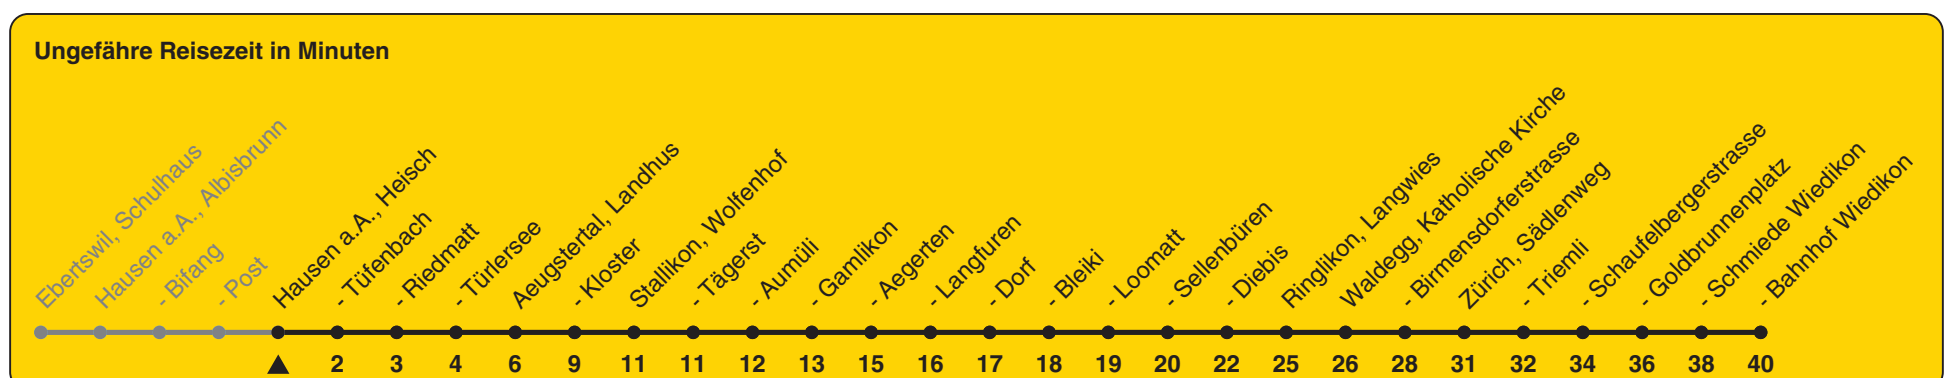

Heisch

Richtung Zürich, Bahnhof Wiedikon

h	Montag - Freitag	Samstag	Sonn- und Feiertag
5	32		
6	02 32	32	32
7	02 32	32	32
8	32	32	32
9	32	32	32
10	32	32	32
11	32	32	32
12	32	32	32
13	32	32	32
14	32	32	32
15	32	32	32
16	32	32	32
17	02 32	32	32
18	32	32	32
19	32	32	32
20	32	32	32
21	32	32	32
22	32	32	32
23	32	32	
0			

Als Feiertage gelten: 25./26. Dez., 1./2. Jan., Karfreitag, Ostermontag, 1. Mai, Auffahrt, Pfingstmontag, 1. Aug.

Gültig ab 11.12.2022 bis 09.12.2023

STEIG EIN. KOMM WEITER.