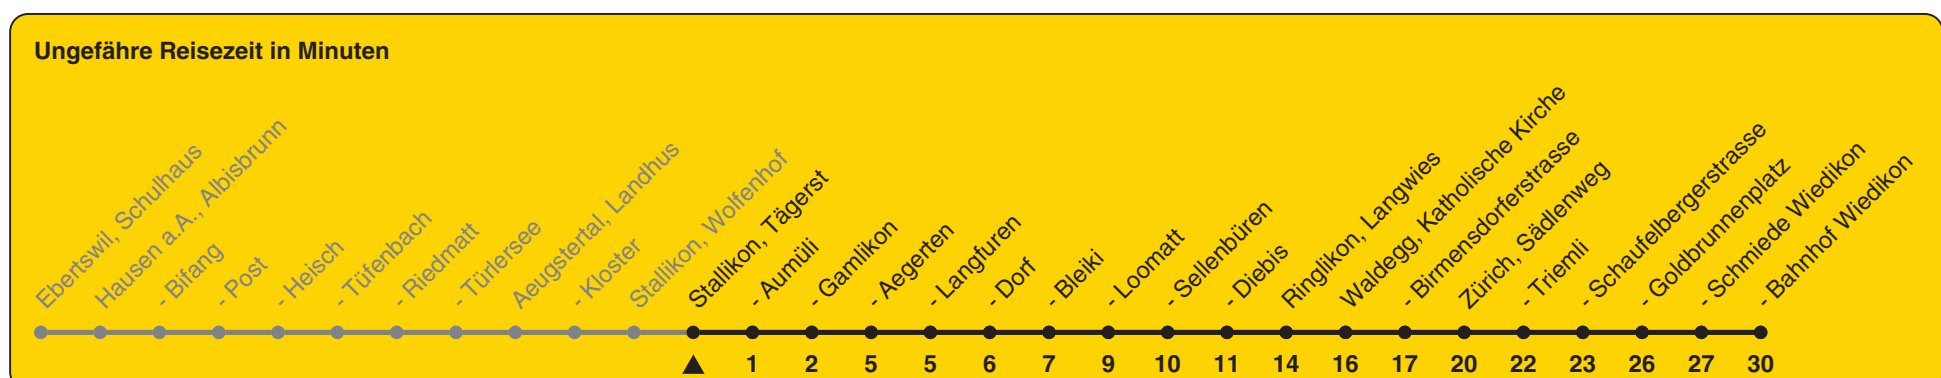

Tägerst

Richtung Zürich, Bahnhof Wiedikon

h	Montag - Freitag	Samstag	Sonn- und Feiertag
5	42		
6	12 42	42	42
7	12 42	42	42
8	42	42	42
9	42	42	42
10	42	42	42
11	42	42	42
12	42	42	42
13	42	42	42
14	42	42	42
15	42 58	42	42
16	12 28 42	42	42
17	12 42	42	42
18	42	42	42
19	42	42	42
20	42	42	42
21	42	42	42
22	42	42	42
23	42	42	
0			

Als Feiertage gelten: 25./26. Dez., 1./2. Jan., Karfreitag, Ostermontag, 1. Mai, Auffahrt, Pfingstmontag, 1. Aug.

Gültig ab 11.12.2022 bis 09.12.2023

STEIG EIN. KOMM WEITER.