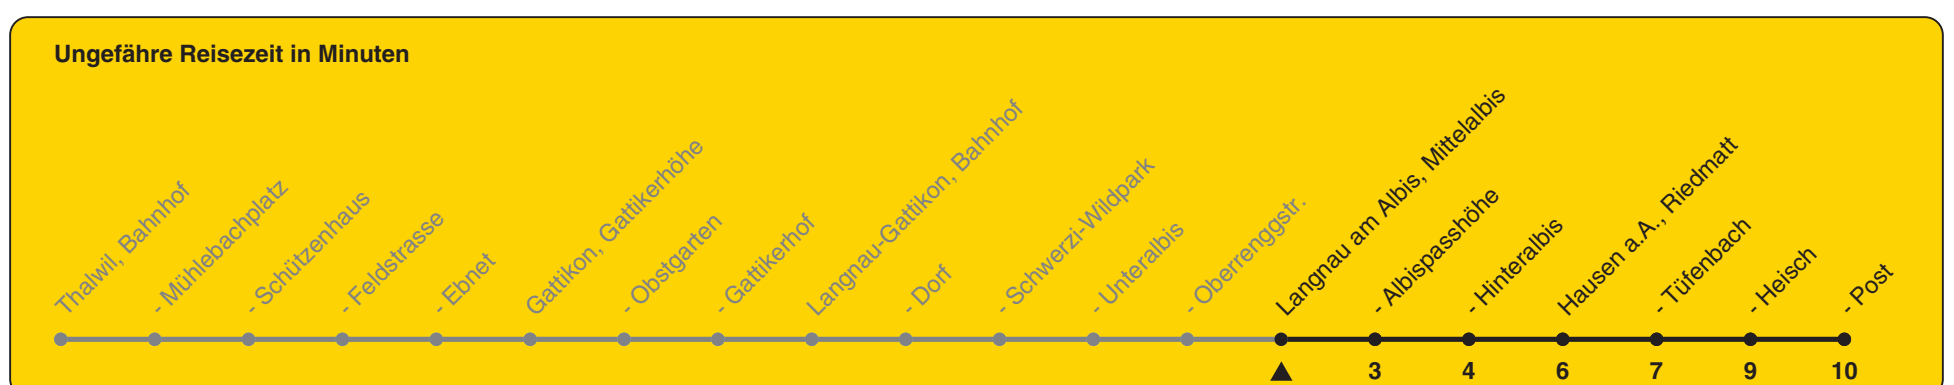

240

ZVV-Contact 0800 988 988 | zvv.ch

Zum Live-Fahrplan

Mittelalbis

Richtung Hausen a.A., Post

h	Montag - Freitag	Samstag	Sonn- und Feiertag
5			
6			
7	24	24	
8	24	24	24
9	24	24	24
10	24	24	24
11	24	24	24
12	24	24	24
13	24	24	24
14	24	24	24
15	24	24	24
16	24	24	24
17	24	24	24
18	24	24	24
19	24	24	24
20	24	24	24
21			
22			
23			
0			

Als Feiertage gelten: 25./26. Dez., 1./2. Jan., Karfreitag, Ostermontag, 1. Mai, Auffahrt, Pfingstmontag, 1. Aug.

Gültig ab 11.12.2022 bis 09.12.2023

STEIG EIN. KOMM WEITER.

20.10.2022